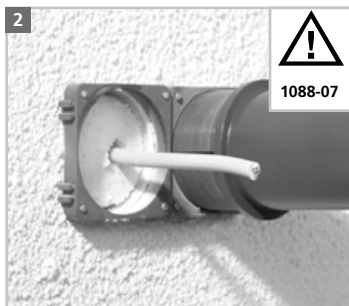

**Mehrfachinstallation / Multiple boxes / Installation de combinaisons de boîtes /
Meervoudige installatie / Installazione di combinazioni di scatole**