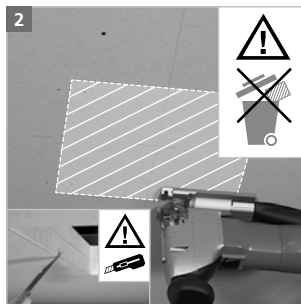

## Einbaugehäuse FlamoX® | 9435-04

Installation housing FlamoX® / Boîtier d'encastrement FlamoX® / Inbouwbehuizing FlamoX® / Scatola da incasso FlamoX®  
Montageanleitung / Assembly instructions / Instructions de montage / Montage instructies / Istruzioni per il montaggio

**DE** Einbaugehäuse FlamoX® zur brandschutztechnischen Abschottung von Leuchten und Lautsprecher in selbständigen Brandschutzdecken EI30. Die Europäische Technische Bewertung (ETA) ist ein Nachweis der Brauchbarkeit eines Bauproduktes im Sinne der Bauproduktenverordnung und muss an der Ver-/Anwendungsstelle vorliegen. Bis zur Erteilung der ETA dient ihnen der Prüfbericht in Kurzform als Nachweis der bestandenen Brandprüfung. Sie stehen daher, wie alle weiteren Unterlagen, als Download unter [www.kaiser-elektro.de](http://www.kaiser-elektro.de) zur Verfügung. Montage nur durch in der Elektrotechnik ausgebildete Installateure! Liegen keine entsprechenden Fachkenntnisse vor, so kann es zu einer unsachgemäßen Montage kommen, die die Sicherheit des Produktnutzers gefährdet.

**EN** FlamoX® installation housing for the fire protection sealing of luminaires and loudspeakers in self-supporting EI30 fire-protection ceilings. The ETA (European Technical Assessment) provides proof of the usability of a building construction product within the meaning of the Construction Products Regulation and must be available at the place of use/application. Until the ETA is issued, the short form of the test report is considered to be proof of usability. For this reason, they can – in addition to all further documentation – be downloaded on [www.kaiser-elektro.de](http://www.kaiser-elektro.de). Installation should be performed only by trained electricians! If no suitable professional staff are available installation may be performed incorrectly, putting the safety of users at risk.