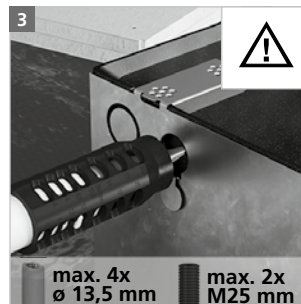

## Einbaugehäuse FlamoX® | 9435-04

Installation housing FlamoX® / Boîtier d'encastrement FlamoX® / Inbouwbehuizing FlamoX® / Scatola da incasso FlamoX®  
Montageanleitung / Assembly instructions / Instructions de montage / Montage instructies / Istruzioni per il montaggio

**DE** Einbaugehäuse FlamoX® zur brandschutztechnischen Abschottung von Leuchten und Lautsprecher in selbständigen Brandschutzdecken EI30. Die Europäische Technische Bewertung (ETA) ist ein Nachweis der Brauchbarkeit eines Bauproduktes im Sinne der Bauproduktenverordnung und muss an der Ver-/Anwendungsstelle vorliegen. Bis zur Erteilung der ETA dient ihnen der Prüfbericht in Kurzform als Nachweis der bestandenen Brandprüfung. Sie stehen daher, wie alle weiteren Unterlagen, als Download unter [www.kaiser-elektro.de](http://www.kaiser-elektro.de) zur Verfügung. Montage nur durch in der Elektrotechnik ausgebildete Installateure! Liegen keine entsprechenden Fachkenntnisse vor, so kann es zu einer unsachgemäßen Montage kommen, die die Sicherheit des Produktnutzers gefährdet.

**EN** FlamoX® installation housing for the fire protection sealing of luminaires and loudspeakers in self-supporting EI30 fire-protection ceilings. The ETA (European Technical Assessment) provides proof of the usability of a building construction product within the meaning of the Construction Products Regulation and must be available at the place of use/application. Until the ETA is issued, the short form of the test report is considered to be proof of usability. For this reason, they can – in addition to all further documentation – be downloaded on [www.kaiser-elektro.de](http://www.kaiser-elektro.de). Installation should be performed only by trained electricians! If no suitable professional staff are available installation may be performed incorrectly, putting the safety of users at risk.