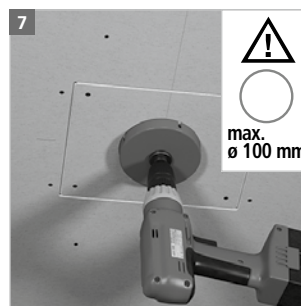

## Einbaugehäuse FlamoX® | 9435-04

Installation housing FlamoX® / Boîtier d'encastrement FlamoX® / Inbouwbehuizing FlamoX® / Scatola da incasso FlamoX®  
Montageanleitung / Assembly instructions / Instructions de montage / Montage instructies / Istruzioni per il montaggio

**DE** Einbaugehäuse FlamoX® zur brandschutztechnischen Abschottung von Leuchten und Lautsprecher in selbständigen Brandschutzdecken EI30. Die Europäische Technische Bewertung (ETA) ist ein Nachweis der Brauchbarkeit eines Bauproduktes im Sinne der Bauproduktenverordnung und muss an der Ver-/Anwendungsstelle vorliegen. Bis zur Erteilung der ETA dient ihnen der Prüfbericht in Kurzform als Nachweis der bestandenen Brandprüfung. Sie stehen daher, wie alle weiteren Unterlagen, als Download unter [www.kaiser-elektro.de](http://www.kaiser-elektro.de) zur Verfügung. Montage nur durch in der Elektrotechnik ausgebildete Installateure! Liegen keine entsprechenden Fachkenntnisse vor, so kann es zu einer unsachgemäßen Montage kommen, die die Sicherheit des Produktnutzers gefährdet.

**EN** FlamoX® installation housing for the fire protection sealing of luminaires and loudspeakers in self-supporting EI30 fire-protection ceilings. The ETA (European Technical Assessment) provides proof of the usability of a building construction product within the meaning of the Construction Products Regulation and must be available at the place of use/application. Until the ETA is issued, the short form of the test report is considered to be proof of usability. For this reason, they can – in addition to all further documentation – be downloaded on [www.kaiser-elektro.de](http://www.kaiser-elektro.de). Installation should be performed only by trained electricians! If no suitable professional staff are available installation may be performed incorrectly, putting the safety of users at risk.