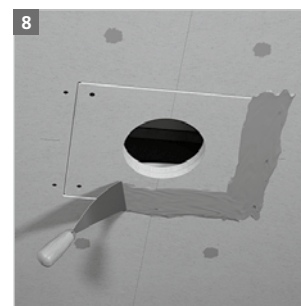

## Einbaugehäuse FlamoX® | 9435-04

Installation housing FlamoX® / Boîtier d'encastrement FlamoX® / Inbouwbehuizing FlamoX® / Scatola da incasso FlamoX®  
Montageanleitung / Assembly instructions / Instructions de montage / Montage instructies / Istruzioni per il montaggio

**DE** Einbaugehäuse FlamoX® zur brandschutztechnischen Abschottung von Leuchten und Lautsprecher in selbständigen Brandschutzdecken EI30. Die Europäische Technische Bewertung (ETA) ist ein Nachweis der Brauchbarkeit eines Bauproduktes im Sinne der Bauproduktenverordnung und muss an der Ver-/Anwendungsstelle vorliegen. Bis zur Erteilung der ETA dient ihnen der Prüfbericht in Kurzform als Nachweis der bestandenen Brandprüfung. Sie stehen daher, wie alle weiteren Unterlagen, als Download unter [www.kaiser-elektro.de](http://www.kaiser-elektro.de) zur Verfügung. Montage nur durch in der Elektrotechnik ausgebildete Installateure! Liegen keine entsprechenden Fachkenntnisse vor, so kann es zu einer unsachgemäßen Montage kommen, die die Sicherheit des Produktnutzers gefährdet.

**EN** FlamoX® installation housing for the fire protection sealing of luminaires and loudspeakers in self-supporting EI30 fire-protection ceilings. The ETA (European Technical Assessment) provides proof of the usability of a building construction product within the meaning of the Construction Products Regulation and must be available at the place of use/application. Until the ETA is issued, the short form of the test report is considered to be proof of usability. For this reason, they can – in addition to all further documentation – be downloaded on [www.kaiser-elektro.de](http://www.kaiser-elektro.de). Installation should be performed only by trained electricians! If no suitable professional staff are available installation may be performed incorrectly, putting the safety of users at risk.