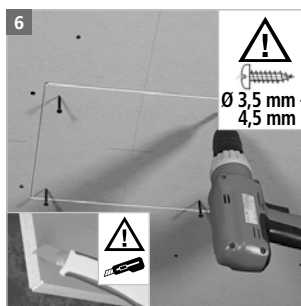

## Einbaugehäuse FlamoX® | 9435-04

Installation housing FlamoX® / Boîtier d'encastrement FlamoX® / Inbouwbehuizing FlamoX® / Scatola da incasso FlamoX®  
Montageanleitung / Assembly instructions / Instructions de montage / Montage instructies / Istruzioni per il montaggio

**DE** Einbaugehäuse FlamoX® zur brandschutztechnischen Abschottung von Leuchten und Lautsprecher in selbständigen Brandschutzdecken EI30. Die Europäische Technische Bewertung (ETA) ist ein Nachweis der Brauchbarkeit eines Bauproduktes im Sinne der Bauproduktenverordnung und muss an der Ver-/Anwendungsstelle vorliegen. Bis zur Erteilung der ETA dient ihnen der Prüfbericht in Kurzform als Nachweis der bestandenen Brandprüfung. Sie stehen daher, wie alle weiteren Unterlagen, als Download unter [www.kaiser-elektro.de](http://www.kaiser-elektro.de) zur Verfügung. Montage nur durch in der Elektrotechnik ausgebildete Installateure! Liegen keine entsprechenden Fachkenntnisse vor, so kann es zu einer unsachgemäßen Montage kommen, die die Sicherheit des Produktnutzers gefährdet.

**EN** FlamoX® installation housing for the fire protection sealing of luminaires and loudspeakers in self-supporting EI30 fire-protection ceilings. The ETA (European Technical Assessment) provides proof of the usability of a building construction product within the meaning of the Construction Products Regulation and must be available at the place of use/application. Until the ETA is issued, the short form of the test report is considered to be proof of usability. For this reason, they can – in addition to all further documentation – be downloaded on [www.kaiser-elektro.de](http://www.kaiser-elektro.de). Installation should be performed only by trained electricians! If no suitable professional staff are available installation may be performed incorrectly, putting the safety of users at risk.