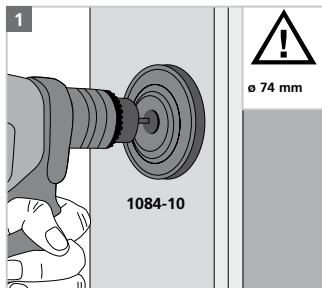

Einbau in Schallschutzwände / Installation in Sound insulation walls /

Pour l'encastrement dans des parois insonores / Inbouw in geluidsisolerende wanden

<http://www.kaiser-elektro.de/download/pruefzeugnis_schallschutz.pdf>