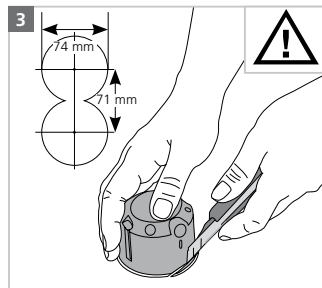

Einbau in Schallschutzwände / Installation in Sound insulation walls /

Pour l'encastrement dans des parois insonores / Inbouw in geluidsisolerende wanden

<http://www.kaiser-elektro.de/download/pruefzeugnis_schallschutz.pdf>