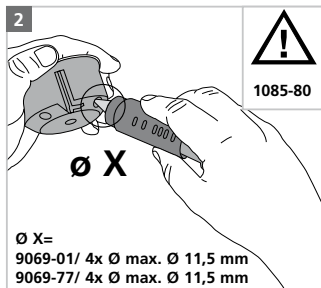

Einbau in Schallschutzwände / Installation in Sound insulation walls /

Pour l'encastrement dans des parois insonores / Inbouw in geluidsisolerende wanden

<http://www.kaiser-elektro.de/download/pruefzeugnis_schallschutz.pdf>