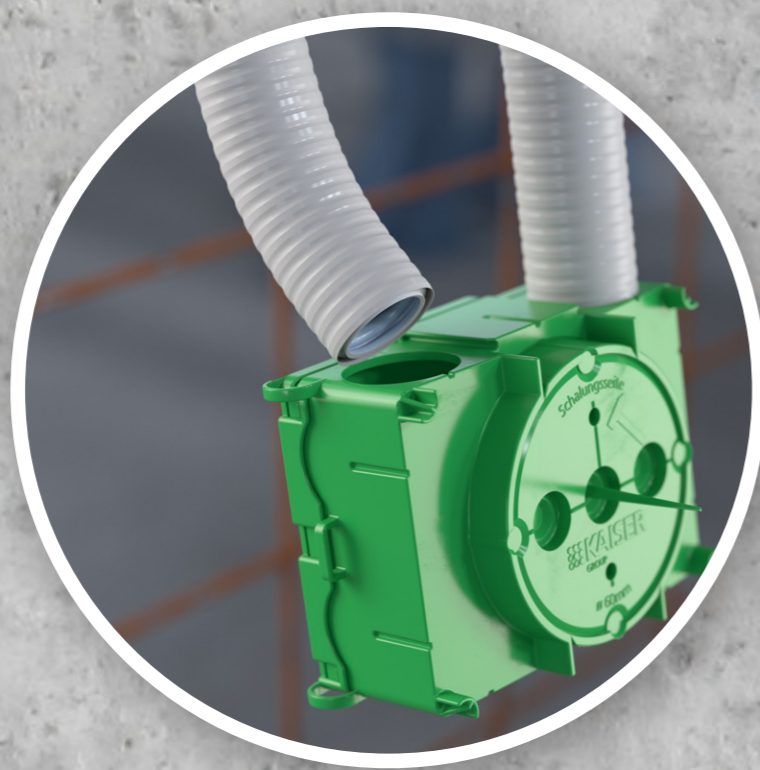

Leitungs- bzw. Rohranschluss.