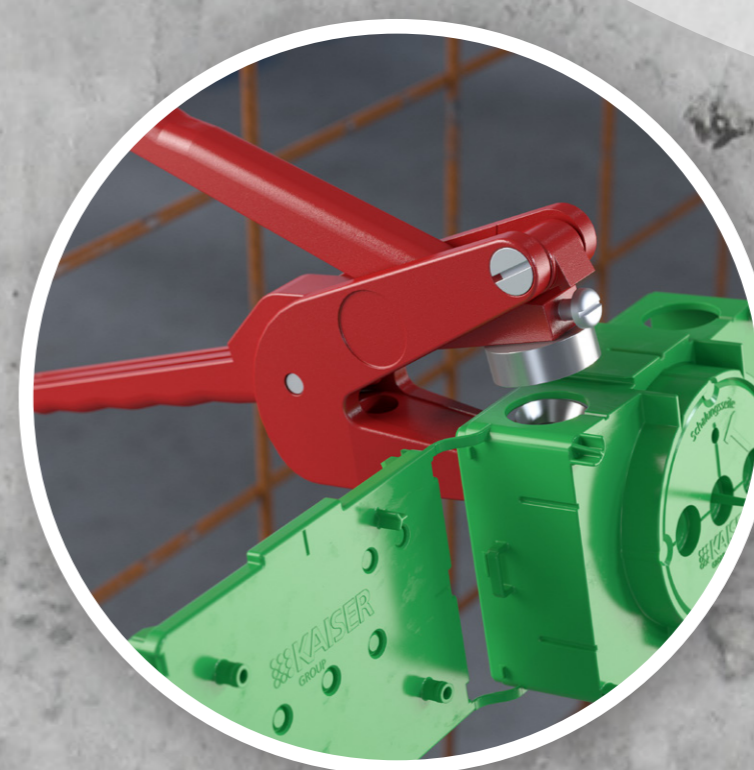

Befestigungs- und
Abstützelement
Flat 45/120
Art.-Nr. 1256-12

Individuelles Erstellen von Leitungs- bzw. Rohreinführungen.