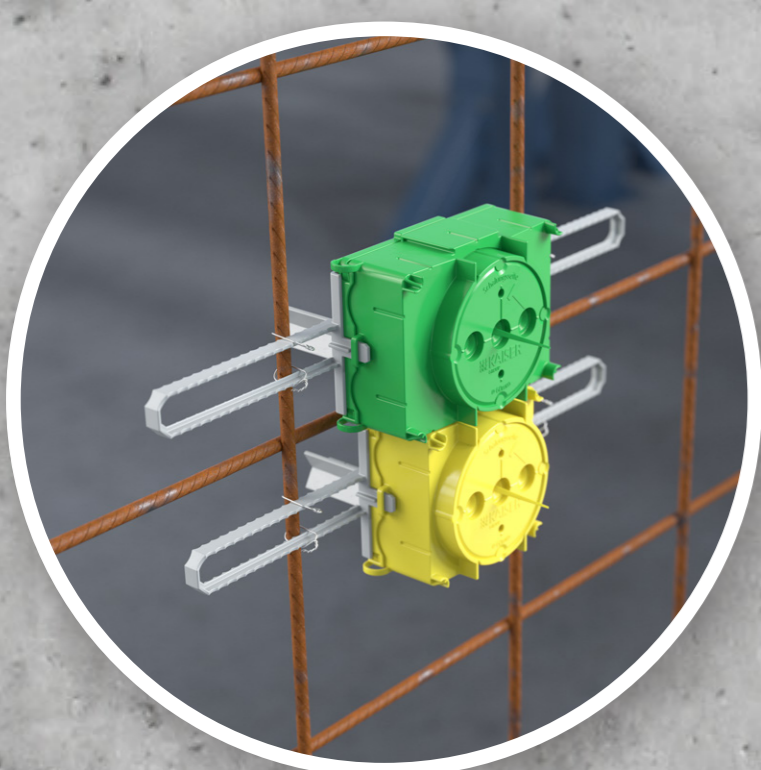

Kombinationen.