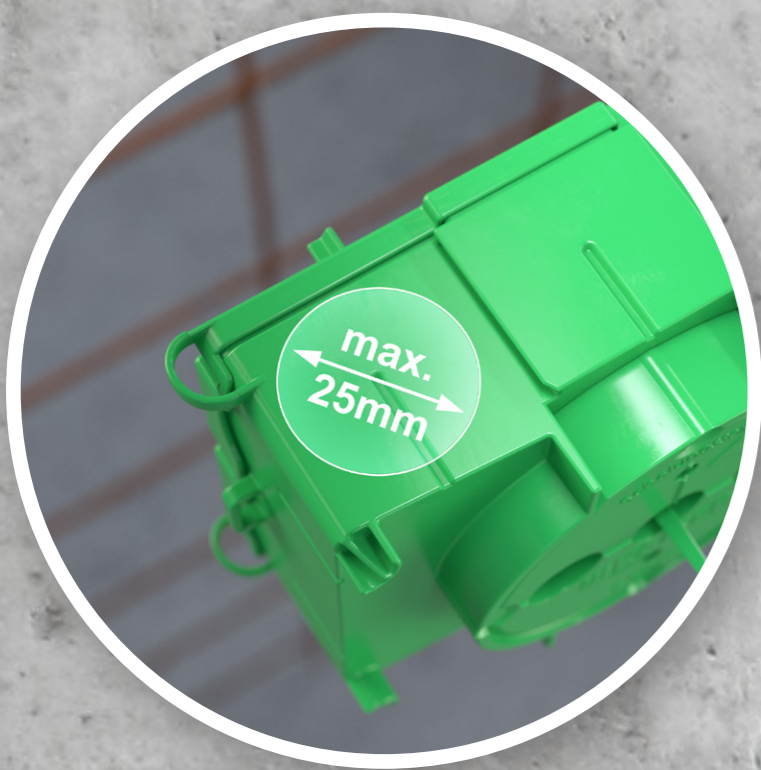

Befestigungs- und
Abstützelement
Flat 45/120
Art.-Nr. 1256-12

Individuelles Erstellen von Leitungs- bzw. Rohreinführungen.