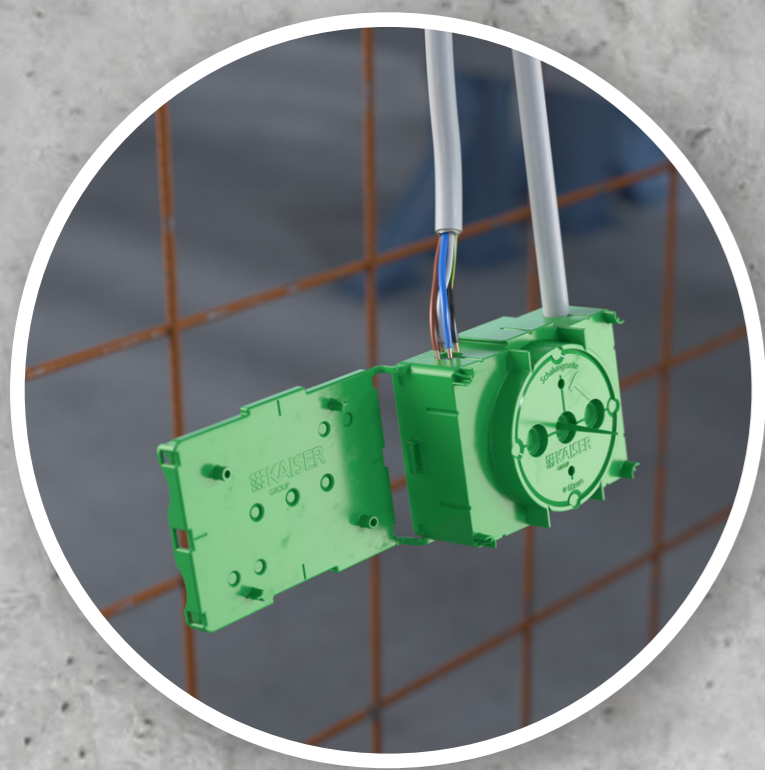

Einheitliche System-  
einbautiefe von 45 mm.

Sicherer Positionserhalt  
mit Gegendruck zur  
Schalung.

Stabile Signalborste und  
kräftige Farbgebung zum  
einfachen Wiederfinden.

Stabile Verbindung  
bei Kombinationen.

## MONTAGE | Fertigbad

Geräte-Verbindungs-  
dose Flat 45  
Art.-Nr. 1266-01

Gerätedose  
Flat 45  
Art.-Nr. 1256-01

**NEU**

Wandleuchten-  
Anschlussdose Flat 45  
Art.-Nr. 1246-01

Spreizdübel  
Art.-Nr. 1217-02

### Individuelles Erstellen von Leitungs- bzw. Rohreinführungen.

### Leitungs- bzw. Rohranschluss.