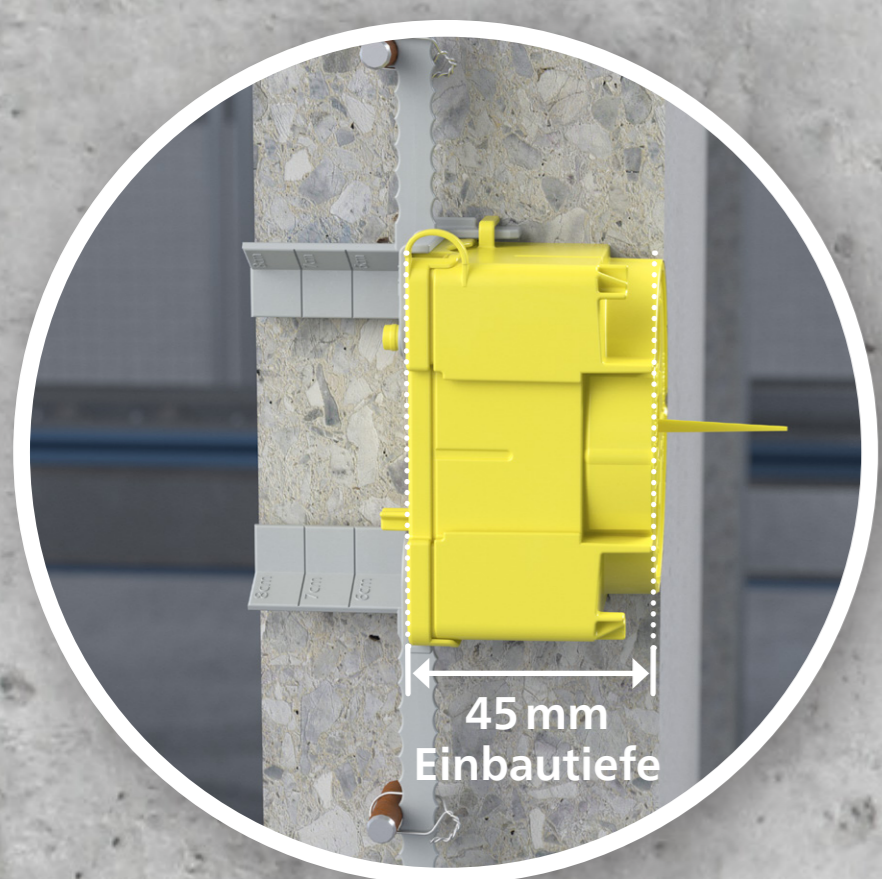

# System Flat 45. MONTAGE

**NEU**

Robuste Artikel-  
ausführung mit 2 mm  
Wandstärken.

Individuelle Leitungs-  
bzw. Rohreinführungen  
bis Ø 25 mm.

Geräte-Verbindungs-  
dose Flat 45  
Art.-Nr. 1266-01

Gerätedose  
Flat 45  
Art.-Nr. 1256-01

Wandleuchten-  
Anschlussdose Flat 45  
Art.-Nr. 1246-01

Befestigungs- und  
Abstützelement  
Flat 45/80  
Art.-Nr. 1256-08

Befestigungs- und  
Abstützelement  
Flat 45/120  
Art.-Nr. 1256-12

Mittelkennzeichnung  
zum einfachen  
Ausrichten mittels Laser-  
Wasserwaage.

Einheitliche System-  
einbautiefe von 45 mm.

Sicherer Positionserhalt  
mit Gegendruck zur  
Schalung.

Stabile Signalborste und  
kräftige Farbgebung zum  
einfachen Wiederfinden.

Stabile Verbindung  
bei Kombinationen.