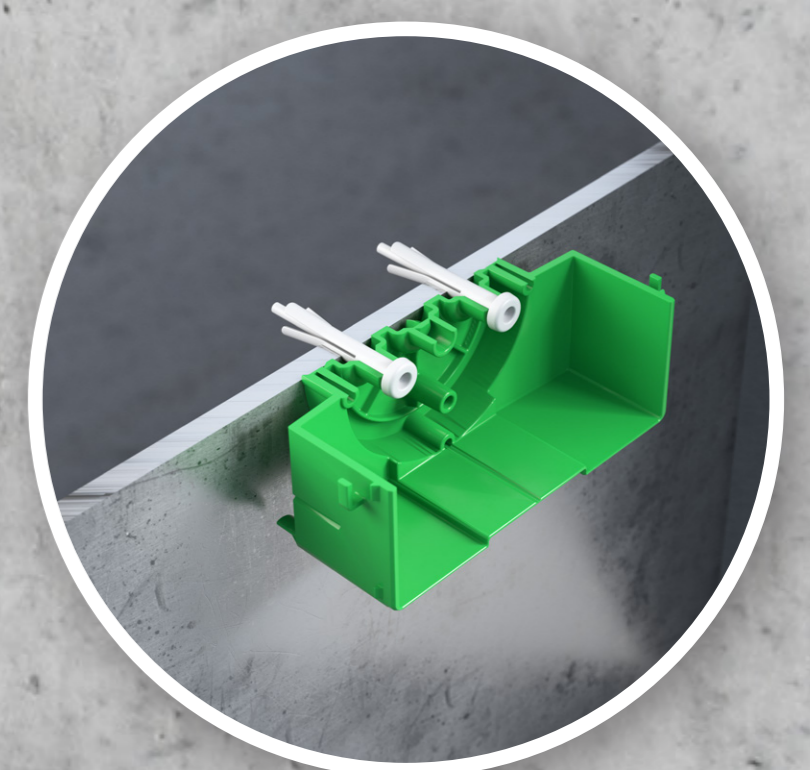

Einheitliche System-  
einbautiefe von 45 mm.

Sicherer Positionserhalt  
mit Gegendruck zur  
Schalung.

Stabile Signalborste und  
kräftige Farbgebung zum  
einfachen Wiederfinden.

Stabile Verbindung  
bei Kombinationen.

### Individuelles Erstellen von Leitungs- bzw. Rohreinführungen.

### Leitungs- bzw. Rohranschluss.

### Befestigung an der Schalung.