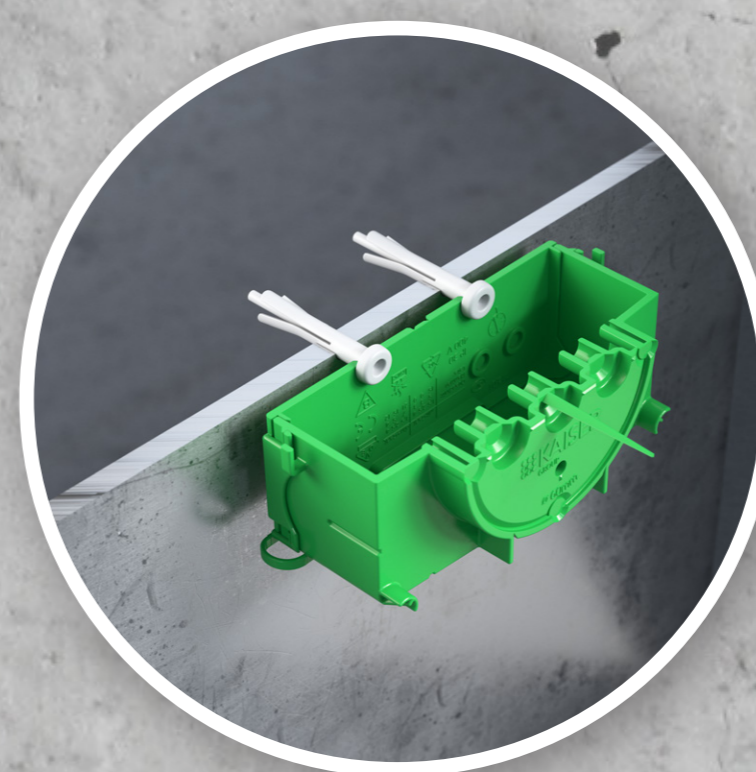

Rückseitige Befestigung an der Schalung.