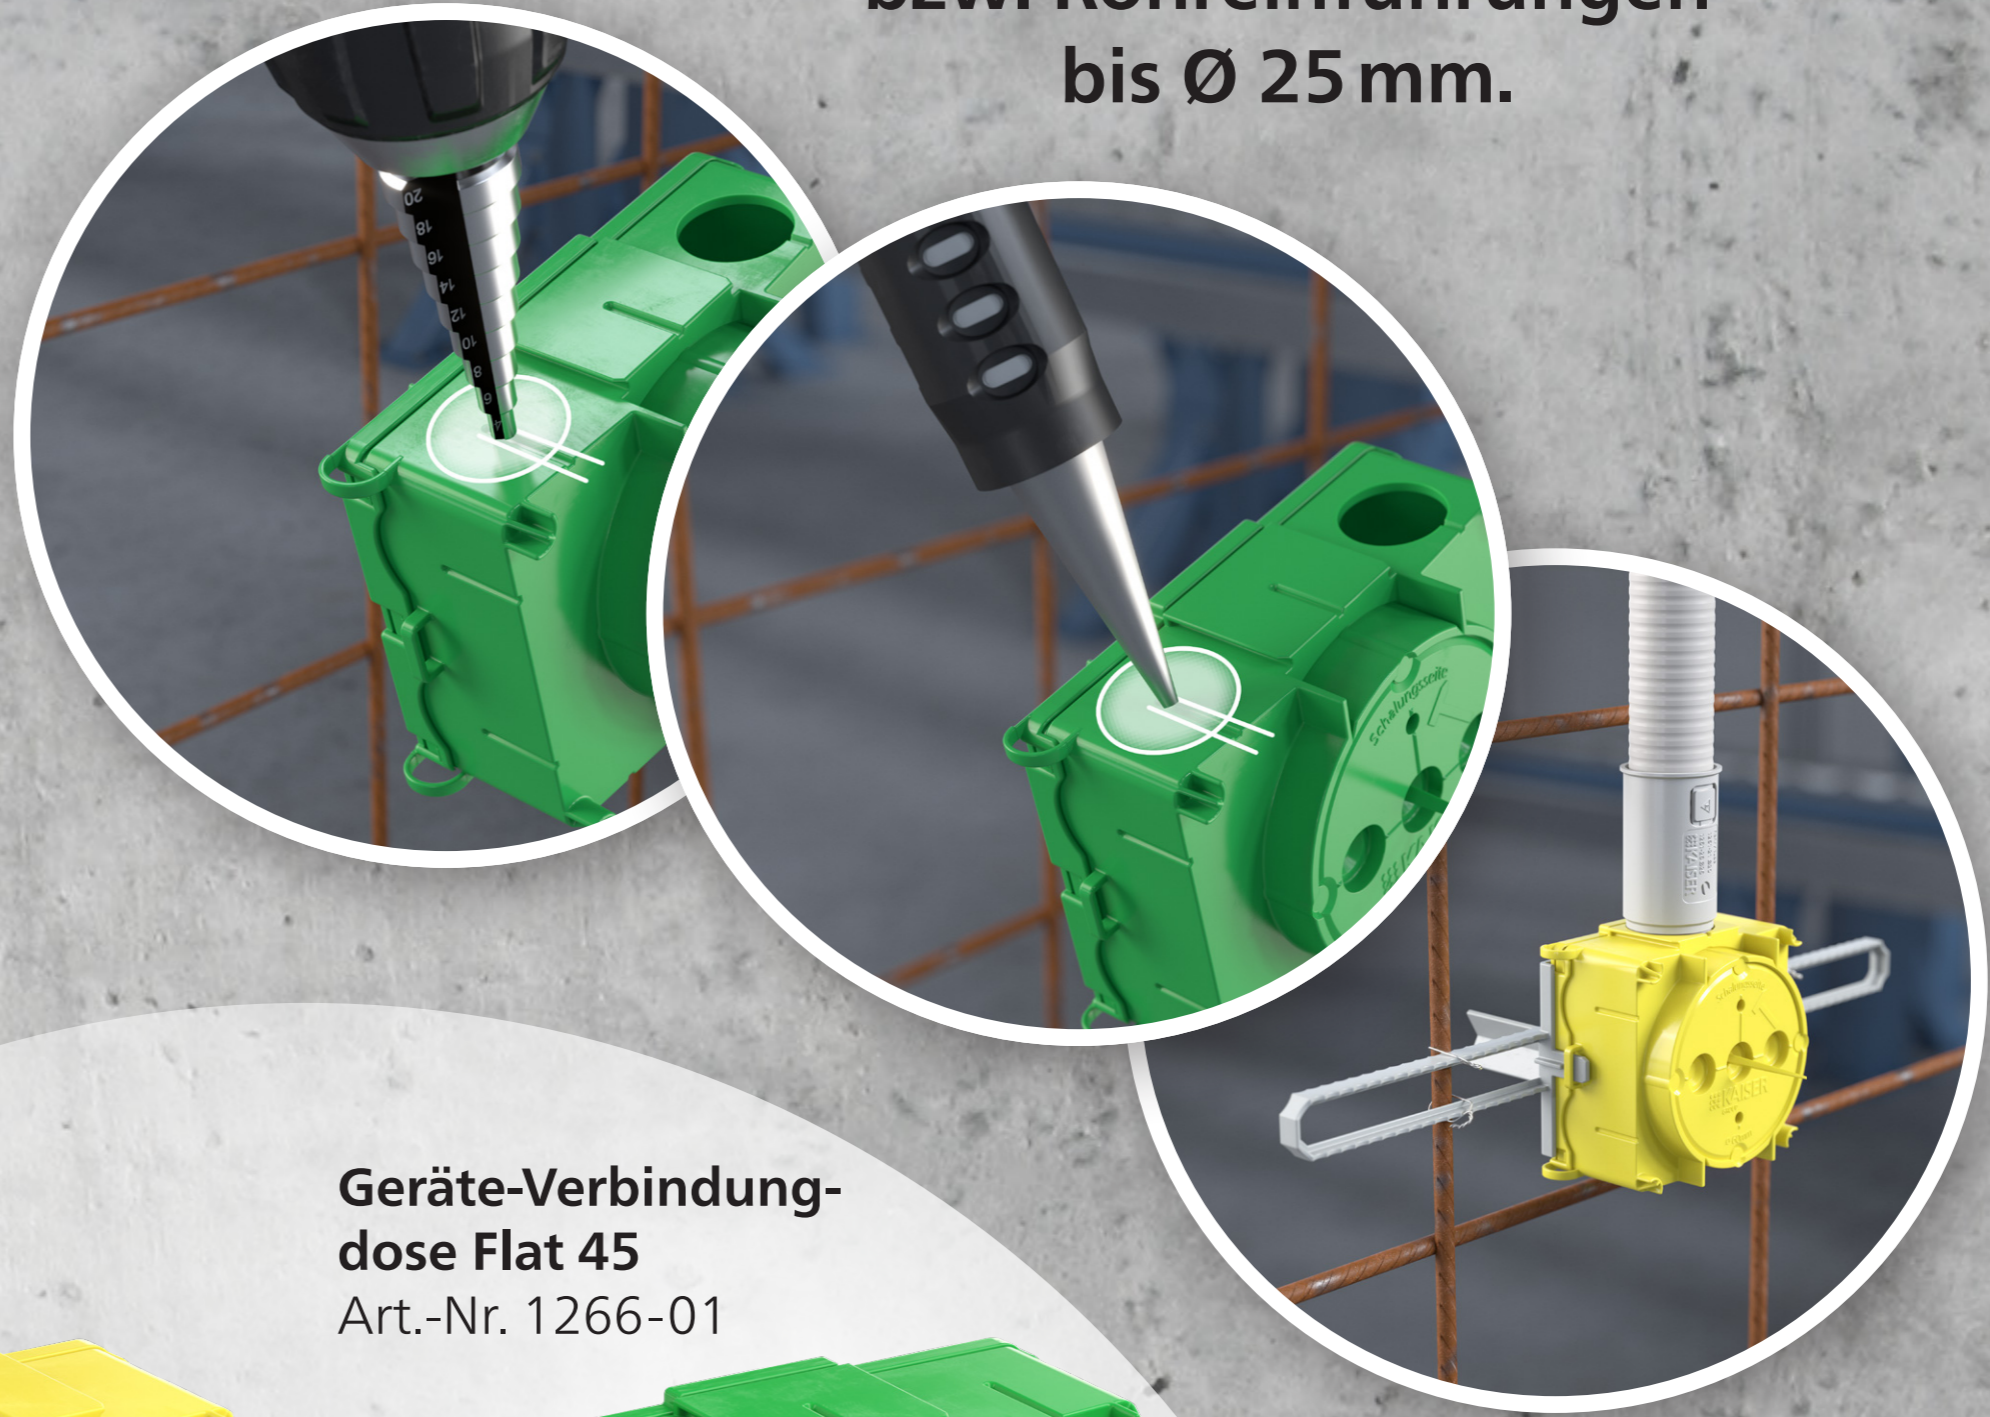

# System Flat 45. MONTAGE

**NEU**

Robuste Artikel-  
ausführung mit 2 mm  
Wandstärken.

Individuelle Leitungs-  
bzw. Rohreinführungen  
bis Ø 25 mm.

Geräte-Verbindungs-  
dose Flat 45  
Art.-Nr. 1266-01

Gerätedose  
Flat 45  
Art.-Nr. 1256-01

Wandleuchten-  
Anschlussdose Flat 45  
Art.-Nr. 1246-01

Befestigungs- und  
Abstützelement  
Flat 45/80  
Art.-Nr. 1256-08

Befestigungs- und  
Abstützelement  
Flat 45/120  
Art.-Nr. 1256-12

Mittelkennzeichnung  
zum einfachen  
Ausrichten mittels Laser-  
Wasserwaage.

Einheitliche System-  
einbautiefe von 45 mm.

Sicherer Positionserhalt  
mit Gegendruck zur  
Schalung.

Stabile Signalborste und  
kräftige Farbgebung zum  
einfachen Wiederfinden.

Stabile Verbindung  
bei Kombinationen.