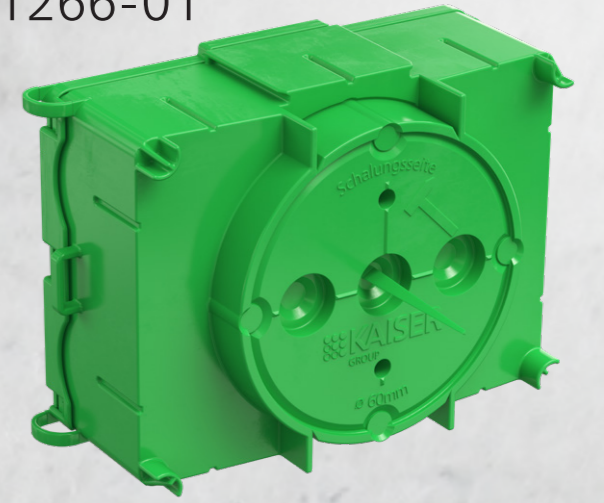

Wandleuchten-  
Anschlussdose Flat 45  
Art.-Nr. 1246-01

Befestigungs- und  
Abstützelement  
Flat 45/80  
Art.-Nr. 1256-08

Befestigungs- und  
Abstützelement  
Flat 45/120  
Art.-Nr. 1256-12

Mittelkennzeichnung  
zum einfachen  
Ausrichten mittels Laser-  
Wasserwaage.

Einheitliche System-  
einbautiefe von 45 mm.

Sicherer Positionserhalt  
mit Gegendruck zur  
Schalung.

Stabile Signalborste und  
kräftige Farbgebung zum  
einfachen Wiederfinden.

Stabile Verbindung  
bei Kombinationen.

# System Flat 45.

## MONTAGE | Fertiggarage

Gerätedose  
Flat 45  
Art.-Nr. 1256-01

Geräte-Verbindungs-  
dose Flat 45  
Art.-Nr. 1266-01

**NEU**

Wandleuchten-  
Anschlussdose Flat 45  
Art.-Nr. 1246-01

Befestigungs- und  
Abstützelement  
Flat 45/80  
Art.-Nr. 1256-08