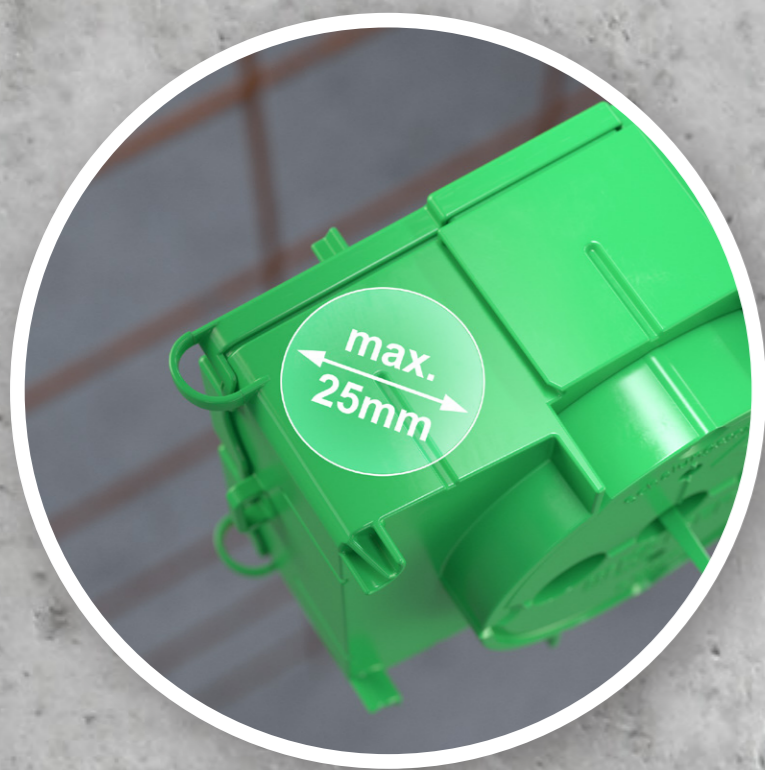

Individuelles Erstellen von Leitungs- bzw. Rohreinführungen.