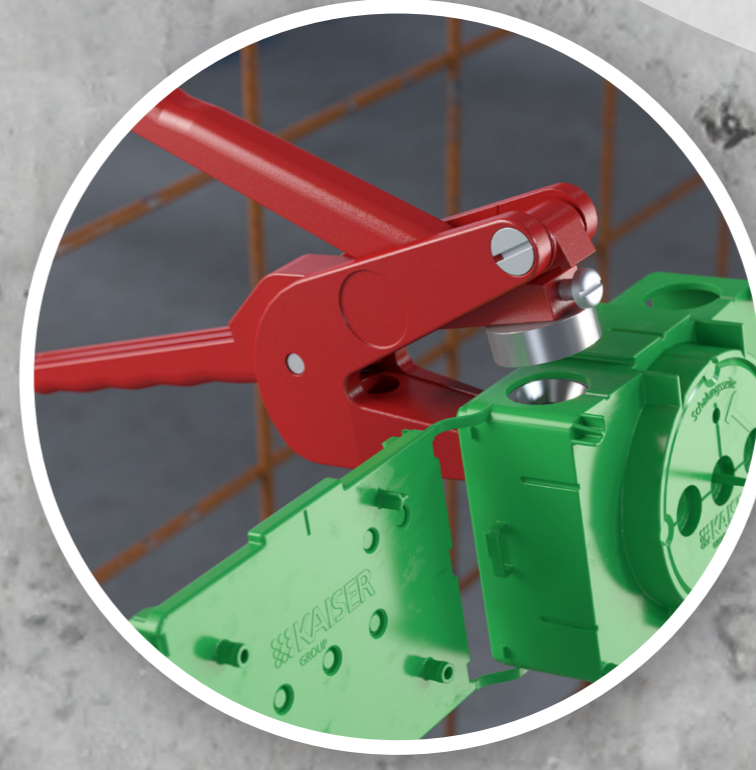

## MONTAGE | Fertigbad

Geräte-Verbindungs-  
dose Flat 45  
Art.-Nr. 1266-01

Gerätedose  
Flat 45  
Art.-Nr. 1256-01

**NEU**

Wandleuchten-  
Anschlussdose Flat 45  
Art.-Nr. 1246-01

Spreizdübel  
Art.-Nr. 1217-02

### Individuelles Erstellen von Leitungs- bzw. Rohreinführungen.

### Rückseitige Befestigung an der Schalung.