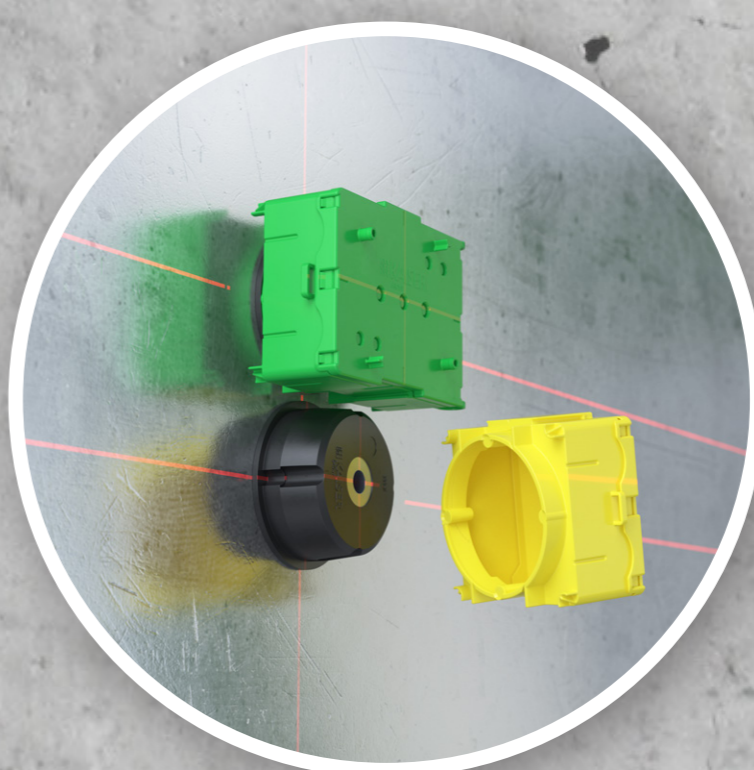

Einheitliche System-  
einbautiefe von 45 mm.

Sicherer Positionserhalt  
mit Gegendruck zur  
Schalung.

Stabile Signalborste und  
kräftige Farbgebung zum  
einfachen Wiederfinden.

Stabile Verbindung  
bei Kombinationen.

### Individuelles Erstellen von Leitungs- bzw. Rohreinführungen.

### Leitungs- bzw. Rohranschluss.

### Befestigung an der Schalung.