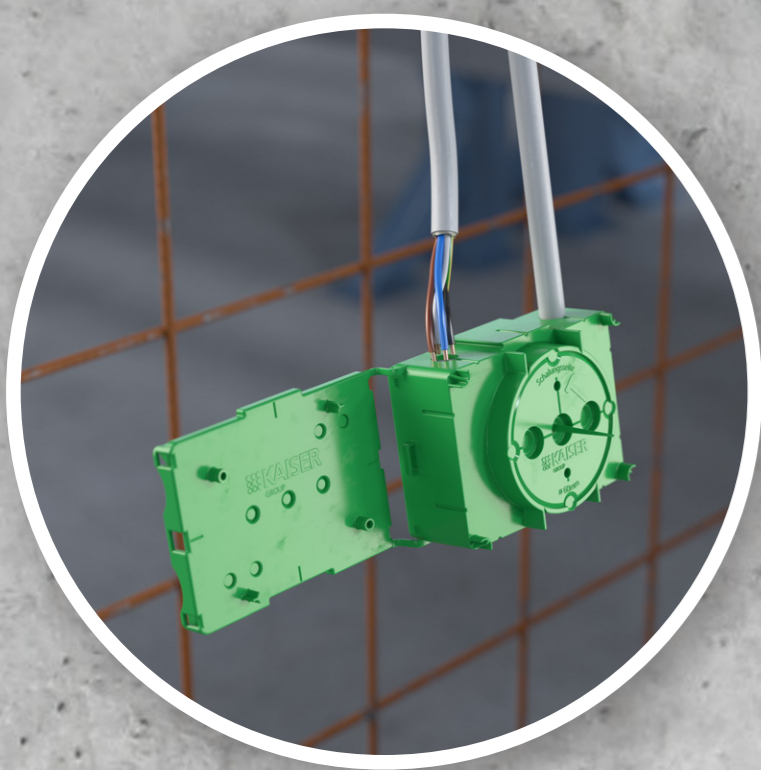

Leitungs- bzw. Rohranschluss.