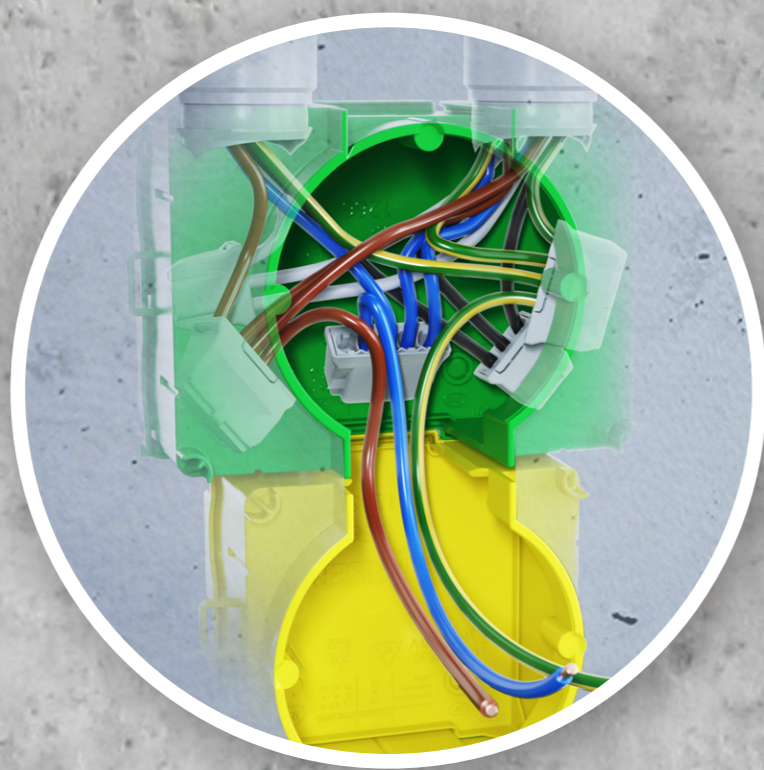

Elektro-Installation.