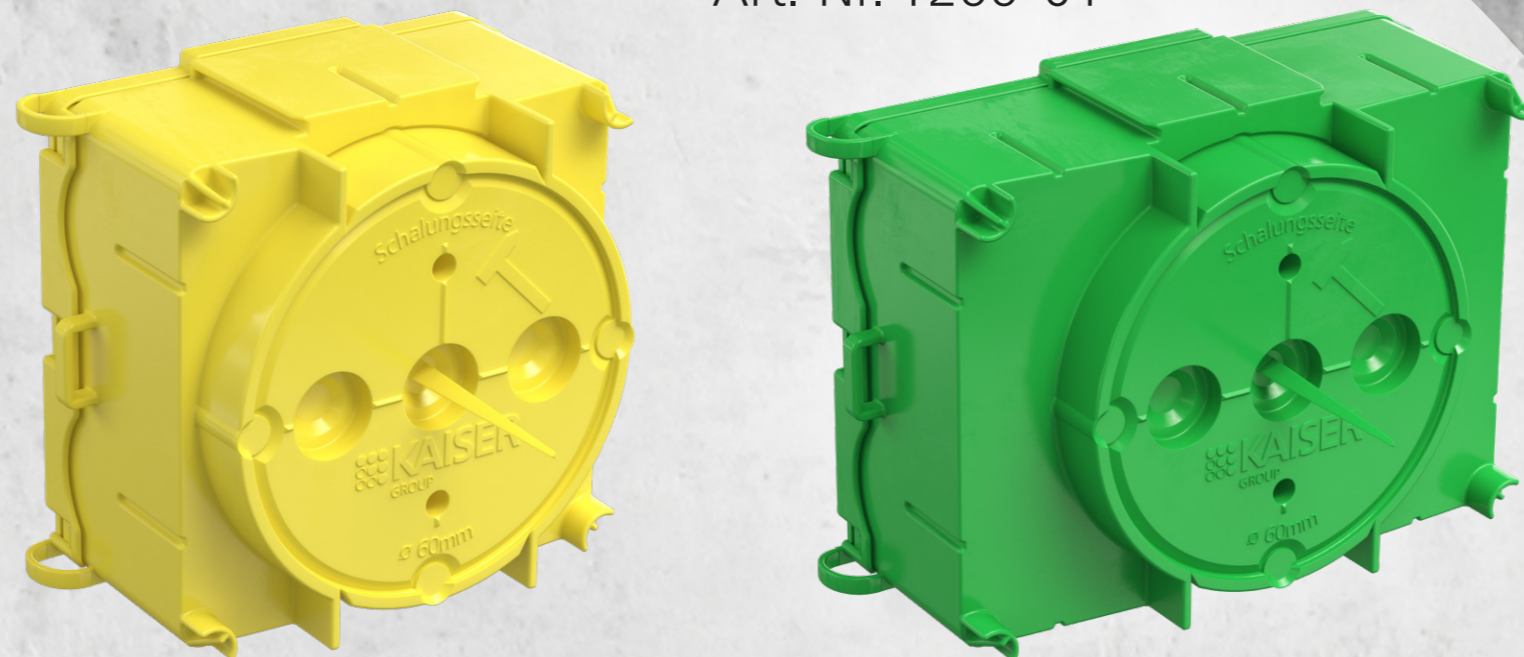

# System Flat 45. MONTAGE

**NEU**

Robuste Artikel-  
ausführung mit 2 mm  
Wandstärken.

Individuelle Leitungs-  
bzw. Rohreinführungen  
bis Ø 25 mm.

Geräte-Verbindungs-  
dose Flat 45  
Art.-Nr. 1266-01

Gerätedose  
Flat 45  
Art.-Nr. 1256-01

Wandleuchten-  
Anschlussdose Flat 45  
Art.-Nr. 1246-01

Befestigungs- und  
Abstützelement  
Flat 45/80  
Art.-Nr. 1256-08

Befestigungs- und  
Abstützelement  
Flat 45/120  
Art.-Nr. 1256-12

Mittelkennzeichnung  
zum einfachen  
Ausrichten mittels Laser-  
Wasserwaage.

Einheitliche System-  
einbautiefe von 45 mm.

Sicherer Positionserhalt  
mit Gegendruck zur  
Schalung.

Stabile Signalborste und  
kräftige Farbgebung zum  
einfachen Wiederfinden.

Stabile Verbindung  
bei Kombinationen.