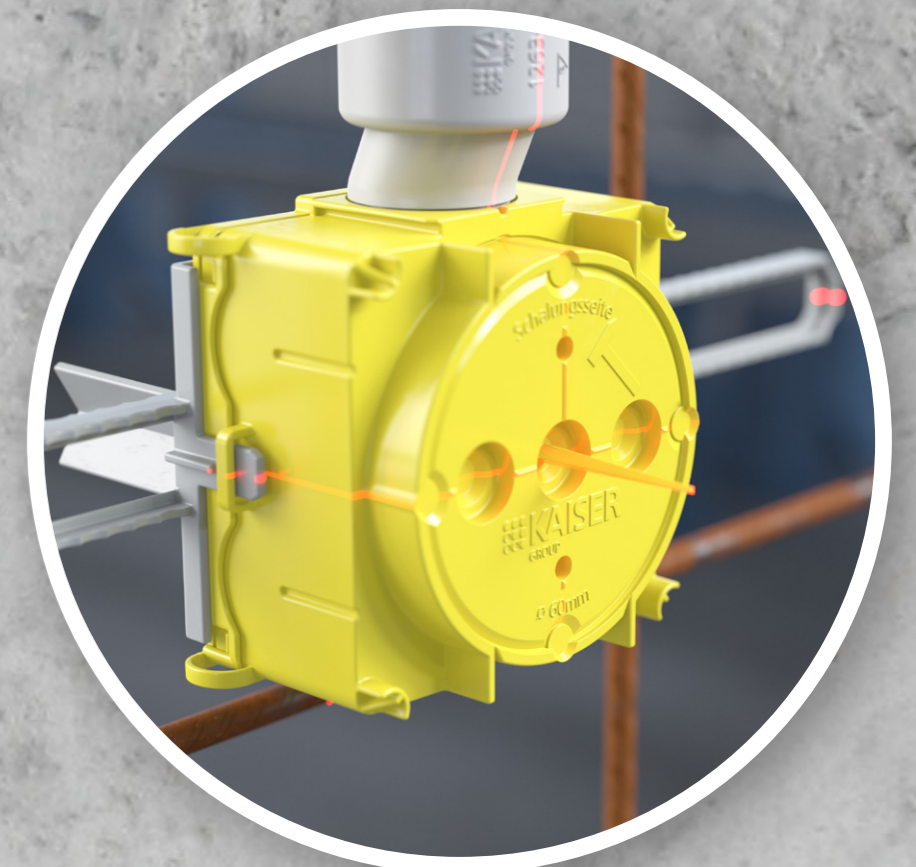

# System Flat 45. MONTAGE

**NEU**

Robuste Artikel-  
ausführung mit 2 mm  
Wandstärken.

Individuelle Leitungs-  
bzw. Rohreinführungen  
bis Ø 25 mm.

Geräte-Verbindungs-  
dose Flat 45  
Art.-Nr. 1266-01

Gerätedose  
Flat 45  
Art.-Nr. 1256-01

Wandleuchten-  
Anschlussdose Flat 45  
Art.-Nr. 1246-01

Befestigungs- und  
Abstützelement  
Flat 45/80  
Art.-Nr. 1256-08

Befestigungs- und  
Abstützelement  
Flat 45/120  
Art.-Nr. 1256-12

Mittelkennzeichnung  
zum einfachen  
Ausrichten mittels Laser-  
Wasserwaage.

Einheitliche System-  
einbautiefe von 45 mm.

Sicherer Positionserhalt  
mit Gegendruck zur  
Schalung.

Stabile Signalborste und  
kräftige Farbgebung zum  
einfachen Wiederfinden.

Stabile Verbindung  
bei Kombinationen.