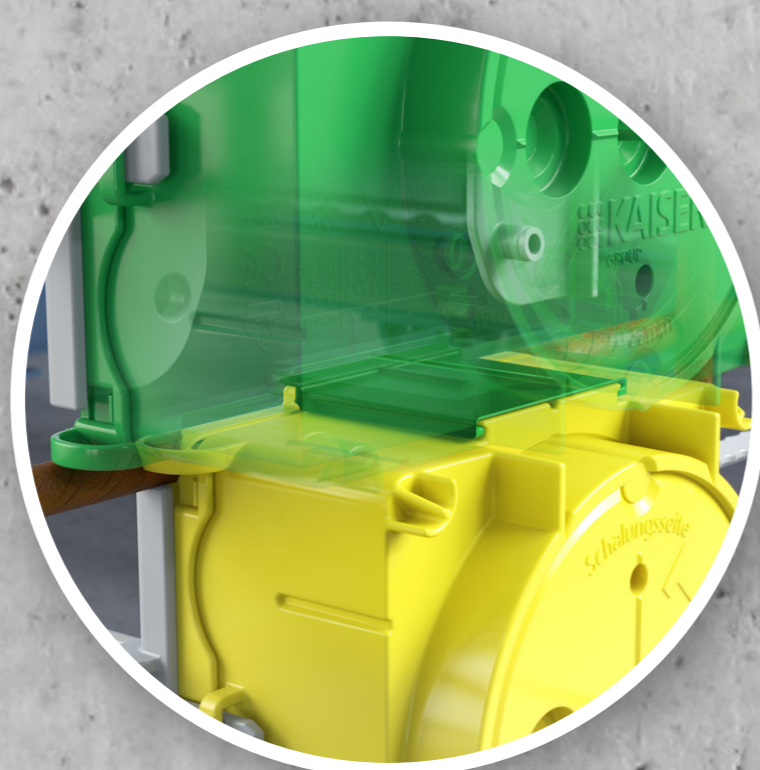

Kombinationen.