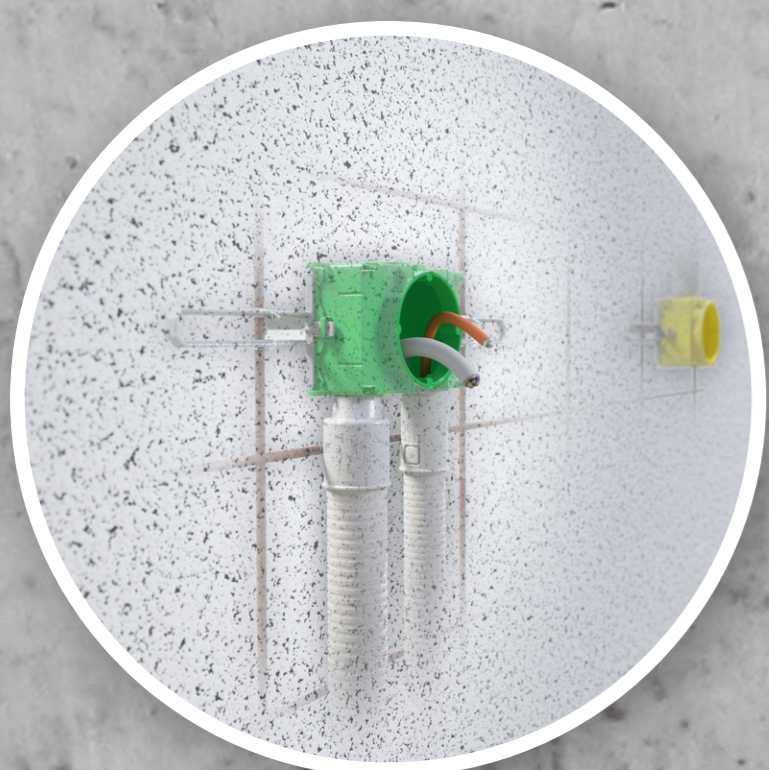

Wallbox-Anschlussdose.