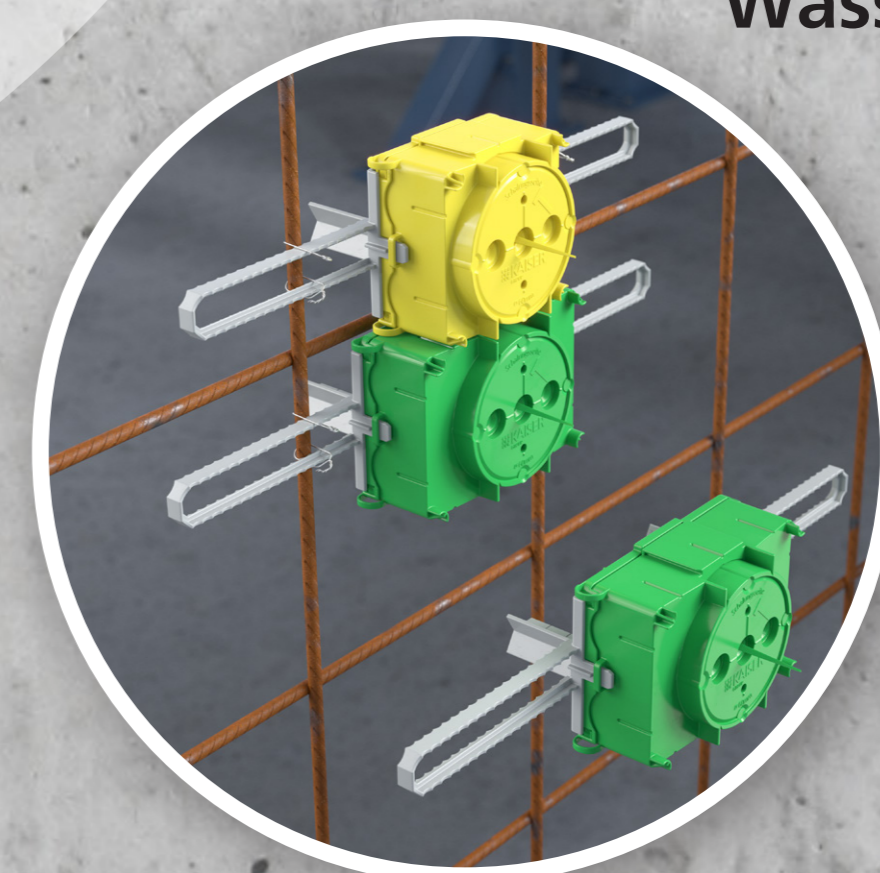

# System Flat 45. MONTAGE

**NEU**

Robuste Artikel-  
ausführung mit 2 mm  
Wandstärken.

Individuelle Leitungs-  
bzw. Rohreinführungen  
bis Ø 25 mm.

Geräte-Verbindungs-  
dose Flat 45  
Art.-Nr. 1266-01

Gerätedose  
Flat 45  
Art.-Nr. 1256-01

Wandleuchten-  
Anschlussdose Flat 45  
Art.-Nr. 1246-01

Befestigungs- und  
Abstützelement  
Flat 45/80  
Art.-Nr. 1256-08

Befestigungs- und  
Abstützelement  
Flat 45/120  
Art.-Nr. 1256-12

Mittelkennzeichnung  
zum einfachen  
Ausrichten mittels Laser-  
Wasserwaage.

Einheitliche System-  
einbautiefe von 45 mm.

Sicherer Positionserhalt  
mit Gegendruck zur  
Schalung.

Stabile Signalborste und  
kräftige Farbgebung zum  
einfachen Wiederfinden.

Stabile Verbindung  
bei Kombinationen.