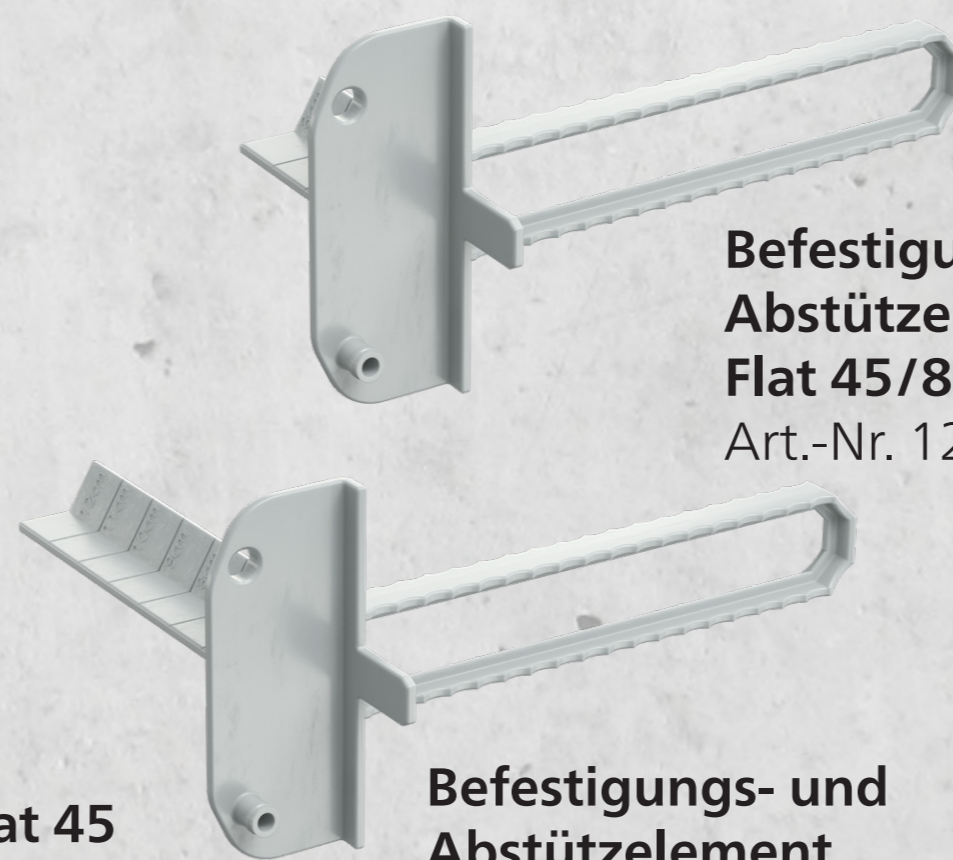

# System Flat 45. MONTAGE

**NEU**

Robuste Artikel-  
ausführung mit 2 mm  
Wandstärken.

Individuelle Leitungs-  
bzw. Rohreinführungen  
bis Ø 25 mm.

Geräte-Verbindungs-  
dose Flat 45  
Art.-Nr. 1266-01

Gerätedose  
Flat 45  
Art.-Nr. 1256-01

Wandleuchten-  
Anschlussdose Flat 45  
Art.-Nr. 1246-01

Befestigungs- und  
Abstützelement  
Flat 45/80  
Art.-Nr. 1256-08

Befestigungs- und  
Abstützelement  
Flat 45/120  
Art.-Nr. 1256-12

Mittelkennzeichnung  
zum einfachen  
Ausrichten mittels Laser-  
Wasserwaage.

Einheitliche System-  
einbautiefe von 45 mm.

Sicherer Positionserhalt  
mit Gegendruck zur  
Schalung.

Stabile Signalborste und  
kräftige Farbgebung zum  
einfachen Wiederfinden.

Stabile Verbindung  
bei Kombinationen.