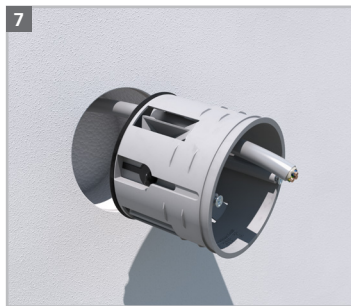

Geräte-Verbindungsdose ECON® Styro55

One-gang junction box ECON® Styro55 / Boîte d'encastrement ECON® Styro55 pour polystyrène / Inbouwdoos ECON® Styro55 voor styropor / Scatola da incasso ECON® Styro55.

KAISER GmbH & Co. KG

Ramsloh 4 · 58579 Schalksmühle
DEUTSCHLAND

Tel. +49 (0)2355.809.61 · Fax +49 (0)2355.809.21

technik@kaiser-elektro.de

www.kaiser-elektro.de

 **KAISER**
GROUP

Geräte-Verbindungsdose ECON® Styro55 / One-gang junction box ECON® Styro55 / Boîte d'encastrement ECON® Styro55 pour polystyrène / Inbouwdoos ECON® Styro55 voor styropor / Scatola da incasso ECON® Styro55.

Geräte-Verbindungsdose ECON® Styro55 / One-gang junction box ECON® Styro55 / Boîte d'encastrement ECON® Styro55 pour polystyrène / Inbouwdoos ECON® Styro55 voor styropor / Scatola da incasso ECON® Styro55.