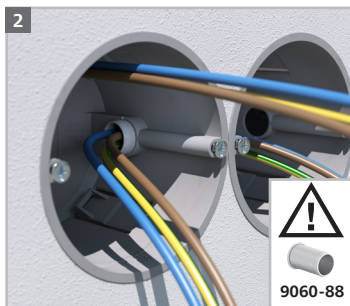

Montageanleitung

Assembly instructions / Instructions de montage / Montage instructies / Istruzioni per il montaggio

1555-51

1088-07

1090-22

- (DE)** Montage nur durch in der Elektrotechnik ausgebildete Installateure! Liegen keine entsprechenden Fachkenntnisse vor, so kann es zu einer unsachgemäßen Montage kommen, die die Sicherheit des Produktnutzers gefährdet.
- (EN)** Installation should be performed only by trained electricians! If no suitable professional staff are available installation may be performed incorrectly, putting the safety of users at risk.
- (FR)** Seuls des installateurs ayant suivi une formation d'électrotechnicien sont autorisés à effectuer le montage! Si le montage est effectué par un collaborateur ne disposant pas des connaissances spécifiques, l'installation risque d'être non conforme et d'entraîner des risques pour la sécurité de l'utilisateur.
- (NL)** De montage dient uitsluitend door installateurs met voldoende elektrotechnische kennis te worden uitgevoerd. Onvoldoende vakkundigheid kan tot onjuiste montage leiden die de veiligheid van de gebruikers in gevaar kan brengen.
- (IT)** Montaggio esclusivamente da parte di specialisti qualificati. Nel caso che il montaggio sia effettuato da un collaboratore senza formazione adeguata, l'installazione può essere difettosa e causare danni all'utente.

KAISER GmbH & Co. KG

Ramsloh 4 · 58579 Schalksmühle
DEUTSCHLAND

Tel. +49 (0)2355.809.61 · Fax +49 (0)2355.809.21

technik@kaiser-elektro.de

www.kaiser-elektro.de

 **KAISER**
GROUP

Geräte-Verbindungsdose ECON® Styro55 / One-gang junction box ECON® Styro55 / Boîte d'encastrement ECON® Styro55 pour polystyrène / Inbouwdoos ECON® Styro55 voor styropor / Scatola da incasso ECON® Styro55.

Geräte-Verbindungsdose ECON® Styro55 / One-gang junction box ECON® Styro55 / Boîte d'encastrement ECON® Styro55 pour polystyrène / Inbouwdoos ECON® Styro55 voor styropor / Scatola da incasso ECON® Styro55.