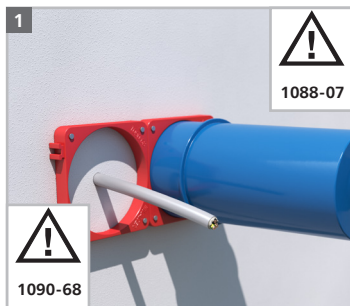

Montageanleitung

Assembly instructions / Instructions de montage / Montage instructies / Istruzioni per il montaggio

1555-51

1088-07

1090-22

- (DE)** Montage nur durch in der Elektrotechnik ausgebildete Installateure! Liegen keine entsprechenden Fachkenntnisse vor, so kann es zu einer unsachgemäßen Montage kommen, die die Sicherheit des Produktnutzers gefährdet.
- (EN)** Installation should be performed only by trained electricians! If no suitable professional staff are available installation may be performed incorrectly, putting the safety of users at risk.
- (FR)** Seuls des installateurs ayant suivi une formation d'électrotechnicien sont autorisés à effectuer le montage! Si le montage est effectué par un collaborateur ne disposant pas des connaissances spécifiques, l'installation risque d'être non conforme et d'entraîner des risques pour la sécurité de l'utilisateur.
- (NL)** De montage dient uitsluitend door installateurs met voldoende elektrotechnische kennis te worden uitgevoerd. Onvoldoende vakkundigheid kan tot onjuiste montage leiden die de veiligheid van de gebruikers in gevaar kan brengen.
- (IT)** Montaggio esclusivamente da parte di specialisti qualificati. Nel caso che il montaggio sia effettuato da un collaboratore senza formazione adeguata, l'installazione può essere difettosa e causare danni all'utente.

KAISER GmbH & Co. KG

Ramsloh 4 · 58579 Schalksmühle
DEUTSCHLAND

Tel. +49 (0)2355.809.61 · Fax +49 (0)2355.809.21

technik@kaiser-elektro.de

www.kaiser-elektro.de

 **KAISER**
GROUP

Geräte-Verbindungsdose ECON® Styro55 / One-gang junction box ECON® Styro55 / Boîte d'encastrement ECON® Styro55 pour polystyrène / Inbouwdoos ECON® Styro55 voor styropor / Scatola da incasso ECON® Styro55.

Geräte-Verbindungsdose ECON® Styro55 / One-gang junction box ECON® Styro55 / Boîte d'encastrement ECON® Styro55 pour polystyrène / Inbouwdoos ECON® Styro55 voor styropor / Scatola da incasso ECON® Styro55.