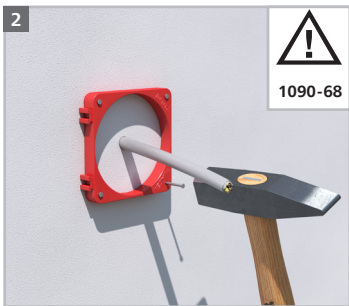

Montageanleitung

Assembly instructions / Instructions de montage / Montage instructies / Istruzioni per il montaggio

1555-51

1088-07

1090-22

- (DE)** Montage nur durch in der Elektrotechnik ausgebildete Installateure! Liegen keine entsprechenden Fachkenntnisse vor, so kann es zu einer unsachgemäßen Montage kommen, die die Sicherheit des Produktnutzers gefährdet.
- (EN)** Installation should be performed only by trained electricians! If no suitable professional staff are available installation may be performed incorrectly, putting the safety of users at risk.
- (FR)** Seuls des installateurs ayant suivi une formation d'électrotechnicien sont autorisés à effectuer le montage! Si le montage est effectué par un collaborateur ne disposant pas des connaissances spécifiques, l'installation risque d'être non conforme et d'entraîner des risques pour la sécurité de l'utilisateur.
- (NL)** De montage dient uitsluitend door installateurs met voldoende elektrotechnische kennis te worden uitgevoerd. Onvoldoende vakkundigheid kan tot onjuiste montage leiden die de veiligheid van de gebruikers in gevaar kan brengen.
- (IT)** Montaggio esclusivamente da parte di specialisti qualificati. Nel caso che il montaggio sia effettuato da un collaboratore senza formazione adeguata, l'installazione può essere difettosa e causare danni all'utente.

KAISER GmbH & Co. KG

Ramsloh 4 · 58579 Schalksmühle
DEUTSCHLAND

Tel. +49 (0)2355.809.61 · Fax +49 (0)2355.809.21

technik@kaiser-elektro.de

www.kaiser-elektro.de

 **KAISER**
GROUP

Geräte-Verbindungsdose ECON® Styro55 / One-gang junction box ECON® Styro55 / Boîte d'encastrement ECON® Styro55 pour polystyrène / Inbouwdoos ECON® Styro55 voor styropor / Scatola da incasso ECON® Styro55.

Geräte-Verbindungsdose ECON® Styro55 / One-gang junction box ECON® Styro55 / Boîte d'encastrement ECON® Styro55 pour polystyrène / Inbouwdoos ECON® Styro55 voor styropor / Scatola da incasso ECON® Styro55.