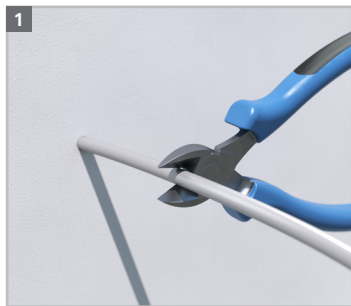

Montageanleitung

Assembly instructions / Instructions de montage / Montage instructies / Istruzioni per il montaggio

1555-51

1088-07

1090-22

- (DE)** Montage nur durch in der Elektrotechnik ausgebildete Installateure! Liegen keine entsprechenden Fachkenntnisse vor, so kann es zu einer unsachgemäßen Montage kommen, die die Sicherheit des Produktnutzers gefährdet.
- (EN)** Installation should be performed only by trained electricians! If no suitable professional staff are available installation may be performed incorrectly, putting the safety of users at risk.
- (FR)** Seuls des installateurs ayant suivi une formation d'électrotechnicien sont autorisés à effectuer le montage! Si le montage est effectué par un collaborateur ne disposant pas des connaissances spécifiques, l'installation risque d'être non conforme et d'entraîner des risques pour la sécurité de l'utilisateur.
- (NL)** De montage dient uitsluitend door installateurs met voldoende elektrotechnische kennis te worden uitgevoerd. Onvoldoende vakkundigheid kan tot onjuiste montage leiden die de veiligheid van de gebruikers in gevaar kan brengen.
- (IT)** Montaggio esclusivamente da parte di specialisti qualificati. Nel caso che il montaggio sia effettuato da un collaboratore senza formazione adeguata, l'installazione può essere difettosa e causare danni all'utente.

KAISER GmbH & Co. KG

Ramsloh 4 · 58579 Schalksmühle
DEUTSCHLAND

Tel. +49 (0)2355.809.61 · Fax +49 (0)2355.809.21

technik@kaiser-elektro.de

www.kaiser-elektro.de

 **KAISER**
GROUP

Geräte-Verbindungsdose ECON® Styro55 / One-gang junction box ECON® Styro55 / Boîte d'encastrement ECON® Styro55 pour polystyrène / Inbouwdoos ECON® Styro55 voor styropor / Scatola da incasso ECON® Styro55.

Geräte-Verbindungsdose ECON® Styro55 / One-gang junction box ECON® Styro55 / Boîte d'encastrement ECON® Styro55 pour polystyrène / Inbouwdoos ECON® Styro55 voor styropor / Scatola da incasso ECON® Styro55.