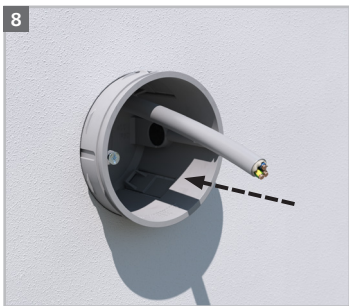

Montageanleitung

Assembly instructions / Instructions de montage / Montage instructies / Istruzioni per il montaggio

1555-51

1088-07

1090-22

- (DE)** Montage nur durch in der Elektrotechnik ausgebildete Installateure! Liegen keine entsprechenden Fachkenntnisse vor, so kann es zu einer unsachgemäßen Montage kommen, die die Sicherheit des Produktnutzers gefährdet.
- (EN)** Installation should be performed only by trained electricians! If no suitable professional staff are available installation may be performed incorrectly, putting the safety of users at risk.
- (FR)** Seuls des installateurs ayant suivi une formation d'électrotechnicien sont autorisés à effectuer le montage! Si le montage est effectué par un collaborateur ne disposant pas des connaissances spécifiques, l'installation risque d'être non conforme et d'entraîner des risques pour la sécurité de l'utilisateur.
- (NL)** De montage dient uitsluitend door installateurs met voldoende elektrotechnische kennis te worden uitgevoerd. Onvoldoende vakkundigheid kan tot onjuiste montage leiden die de veiligheid van de gebruikers in gevaar kan brengen.
- (IT)** Montaggio esclusivamente da parte di specialisti qualificati. Nel caso che il montaggio sia effettuato da un collaboratore senza formazione adeguata, l'installazione può essere difettosa e causare danni all'utente.

KAISER GmbH & Co. KG

Ramsloh 4 · 58579 Schalksmühle
DEUTSCHLAND

Tel. +49 (0)2355.809.61 · Fax +49 (0)2355.809.21

technik@kaiser-elektro.de

www.kaiser-elektro.de

 **KAISER**
GROUP

Geräte-Verbindungsdose ECON® Styro55 / One-gang junction box ECON® Styro55 / Boîte d'encastrement ECON® Styro55 pour polystyrène / Inbouwdoos ECON® Styro55 voor styropor / Scatola da incasso ECON® Styro55.

Geräte-Verbindungsdose ECON® Styro55 / One-gang junction box ECON® Styro55 / Boîte d'encastrement ECON® Styro55 pour polystyrène / Inbouwdoos ECON® Styro55 voor styropor / Scatola da incasso ECON® Styro55.