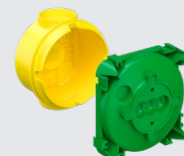

Kötő- és szerelvénydobozok beépítése helyszínen öntött beton falakba

Az új B¹ rendszer

ÚJ

Korábbi termékínálat

B¹ szerelvénydoboz beton oldalfalazatba 1255-01

Véd csövek: 6 × Ø20/25 mm
Kábelek: 6 × max. 16 mm

Szerelvényekhez

Beton szerelvénydoboz 1255-40

B¹ mély szerelvénydoboz beton oldalfalazatba 1265-01

Véd csövek: 7 × Ø20/25 mm
Kábelek: 7 × max. 16 mm

Szerelvényekhez és kötésekhez

Mély beton szerelvénydoboz 1265-40

B¹ extra mély szerelvénydoboz beton oldalfalazatba 1260-01

Véd csövek: 3 × Ø32/40 mm
Kábelek: 3 × max. 16 mm

Szerelvényekhez és kötésekhez, nagyméretű védőcsövekhez

Beton szerelvény- és kötődoboz 1260-40

B¹ elektronik doboz beton oldalfalazatba 1268-01

Véd csövek: 7 × Ø20/25 mm; 2 × Ø32/40 mm
Kábelek: 7 × max. 16 mm

Szerelvényekhez + elektronikus modulokhoz

Elektronik doboz betonba 1268-40

B¹ dupla szerelvénydoboz beton oldalfalazatba 1269-01

Véd csövek: 7 × Ø20/25 mm; 2 × Ø32/40 mm
Kábelek: 7 × max. 16 mm

Dupla szerelvényekhez és kötésekhez

Dupla szerelvénydoboz beton oldalfalazatba 1269-40

B¹ kivezetődoboz oldalfalba 1248-01

Véd csövek: 6 × Ø20/25 mm
Kábelek: 6 × max. 16 mm

Fali lámpákhoz

Szerelvény- és kötődoboz beton falazatba 1248-40

B¹ Univerzális oldalfali eszköz rögzítő 1248-03

Véd csövek: 6 × Ø20/25 mm
Kábelek: 6 × max. 16 mm

Fali lámpákhoz (rögzítőfelülettel)

ÚJ

B¹ Prefix® fali kimenő adapter és rögzítőfül készlet

M32
1211-32

M25
1211-25

M20
1211-20

1211-00

Rögzítő eszközök (függőleges vasalathoz)

ÚJ

Termékvideo szerelés

KAISER GmbH & Co. KG

Ramsloh 4 · 58579 Schalksmühle
NÉMETORSZÁG

Tel. +49 (0)23 55/809-0 · Fax +49 (0)23 55/809-21
www.kaiser-elektro.de · info@kaiser-elektro.de

KAISER