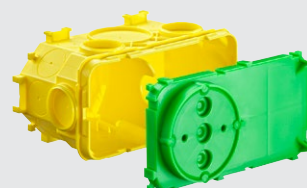

Elektronik doboz betonba 1268-40

B¹ dupla szerelvénydoboz beton oldalfalazatba 1269-01

Véd csövek: 7 × Ø20/25 mm; 2 × Ø32/40 mm
Kábelek: 7 × max. 16 mm