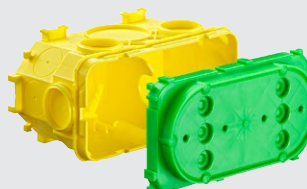

Dupla szerelvénydoboz beton oldalfalazatba 1269-40

B¹ kivezetődoboz oldalfalba 1248-01

Véd csövek: 6 × Ø20/25 mm
Kábelek: 6 × max. 16 mm