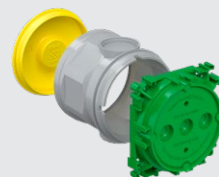

# Kötő- és szerelvénydobozok beépítése helyszínen öntött beton falakba

Az új B<sup>1</sup> rendszer

**ÚJ**

Korábbi termékínálat

## B<sup>1</sup> szerelvénydoboz beton oldalfalazatba 1255-01

Véd csövek: 6 × Ø20/25 mm  
Kábelek: 6 × max. 16 mm

Szerelvényekhez

## Beton szerelvénydoboz 1255-40

## B<sup>1</sup> mély szerelvénydoboz beton oldalfalazatba 1265-01

Véd csövek: 7 × Ø20/25 mm  
Kábelek: 7 × max. 16 mm

Szerelvényekhez és kötésekhez