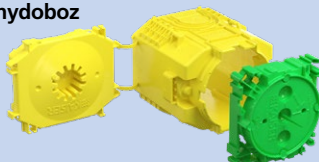

## B<sup>1</sup> szerelvénydoboz beton oldalfalazatba 1255-01

Véd csövek: 6 × Ø20/25 mm  
Kábelek: 6 × max. 16 mm

Szerelvényekhez

## B<sup>1</sup> mély szerelvénydoboz beton oldalfalazatba 1265-01

Véd csövek: 7 × Ø20/25 mm  
Kábelek: 7 × max. 16 mm

Szerelvényekhez és kötésekhez

## Mély beton szerelvénydoboz 1265-40

## B<sup>1</sup> extra mély szerelvénydoboz beton oldalfalazatba 1260-01

Véd csövek: 3 × Ø32/40 mm  
Kábelek: 3 × max. 16 mm

Szerelvényekhez és kötésekhez, nagyméretű védőcsövekhez