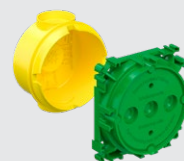

# Kötő- és szerelvénydobozok beépítése helyszínen öntött beton falakba

Az új B<sup>1</sup> rendszer

**ÚJ**

Korábbi termékínálat

## B<sup>1</sup> szerelvénydoboz beton oldalfalazatba 1255-01

Véd csövek: 6 × Ø20/25 mm  
Kábelek: 6 × max. 16 mm

Szerelvényekhez

## B<sup>1</sup> mély szerelvénydoboz beton oldalfalazatba 1265-01

Véd csövek: 7 × Ø20/25 mm  
Kábelek: 7 × max. 16 mm

Szerelvényekhez és kötésekhez