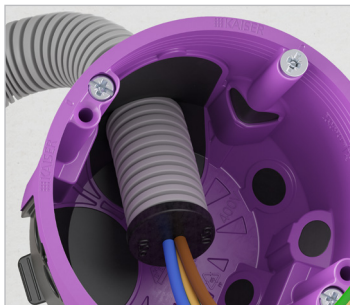

# Geräte - Anschlussdose O-range ECON® Data

Montageanleitung / Assembly instructions / Instructions de montage / Montage instructies / Istruzioni per il montaggio

9280-22

9280-78

halogen-  
frei

- DE** Montage nur durch in der Elektrotechnik ausgebildete Installateure! Liegen keine entsprechenden Fachkenntnisse vor, so kann es zu einer unsachgemäßen Montage kommen, die die Sicherheit des Produktnutzers gefährdet.
- EN** Installation should be performed only by trained electricians! If no suitable professional staff are available installation may be performed incorrectly, putting the safety of users at risk.
- FR** Seuls des installateurs ayant suivi une formation d'électrotechniciens sont autorisés à effectuer le montage! Si le montage est effectué par un collaborateur ne disposant pas des connaissances spécifiques, l'installation risque d'être non conforme et d'entraîner des risques pour la sécurité de l'utilisateur.
- NL** De montage dient uitsluitend door installateurs met voldoende elektrotechnische kennis te worden uitgevoerd. Onvoldoende vakkundigheid kan tot onjuiste montage leiden die de veiligheid van de gebruikers in gevaar kan brengen.
- IT** Montaggio esclusivamente da parte di specialisti qualificati. Nel caso che il montaggio sia effettuato da un collaboratore senza formazione adeguata, l'installazione può essere difettosa e causare danni all'utente.

**B**

1081-10    1082-30    9060-78    9060-98    1085-99

1040-16

1040-20

1040-25

1190-02

- DE Sehen Sie sich einfach und schnell das Video zur Installation an! QR Code scannen und los gehts!
- EN Just watch the installation video, scan the QR code and get started!
- FR Il vous suffit alors de consulter la vidéo d'installation! Scannez le code QR et c'est parti!
- NL Bekijk snel de installatievideo! QR-code scannen en klaar!
- IT Guardi semplicemente il filmato di installazione, scannerizzi il codice QR, e potrà iniziare!