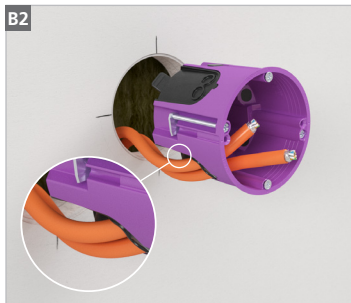

# Geräte - Anschlussdose O-range ECON® Data

Montageanleitung / Assembly instructions / Instructions de montage / Montage instructies / Istruzioni per il montaggio

9280-22

9280-78

halogen-  
frei

- DE** Montage nur durch in der Elektrotechnik ausgebildete Installateure! Liegen keine entsprechenden Fachkenntnisse vor, so kann es zu einer unsachgemäßen Montage kommen, die die Sicherheit des Produktnutzers gefährdet.
- EN** Installation should be performed only by trained electricians! If no suitable professional staff are available installation may be performed incorrectly, putting the safety of users at risk.
- FR** Seuls des installateurs ayant suivi une formation d'électrotechniciens sont autorisés à effectuer le montage! Si le montage est effectué par un collaborateur ne disposant pas des connaissances spécifiques, l'installation risque d'être non conforme et d'entraîner des risques pour la sécurité de l'utilisateur.
- NL** De montage dient uitsluitend door installateurs met voldoende elektrotechnische kennis te worden uitgevoerd. Onvoldoende vakkundigheid kan tot onjuiste montage leiden die de veiligheid van de gebruikers in gevaar kan brengen.
- IT** Montaggio esclusivamente da parte di specialisti qualificati. Nel caso che il montaggio sia effettuato da un collaboratore senza formazione adeguata, l'installazione può essere difettosa e causare danni all'utente.

**B**

1081-10    1082-30    9060-78    9060-98    1085-99

1040-16

1040-20

1040-25

1190-02

- DE Sehen Sie sich einfach und schnell das Video zur Installation an! QR Code scannen und los gehts!
- EN Just watch the installation video, scan the QR code and get started!
- FR Il vous suffit alors de consulter la vidéo d'installation! Scannez le code QR et c'est parti!
- NL Bekijk snel de installatievideo! QR-code scannen en klaar!
- IT Guardi semplicemente il filmato di installazione, scannerizzi il codice QR, e potrà iniziare!