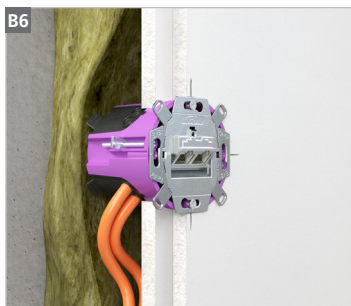

# Geräte - Anschlussdose O-range ECON® Data

Montageanleitung / Assembly instructions / Instructions de montage / Montage instructies / Istruzioni per il montaggio

9280-22

9280-78

halogen-  
frei

- DE** Montage nur durch in der Elektrotechnik ausgebildete Installateure! Liegen keine entsprechenden Fachkenntnisse vor, so kann es zu einer unsachgemäßen Montage kommen, die die Sicherheit des Produktnutzers gefährdet.
- EN** Installation should be performed only by trained electricians! If no suitable professional staff are available installation may be performed incorrectly, putting the safety of users at risk.
- FR** Seuls des installateurs ayant suivi une formation d'électrotechniciens sont autorisés à effectuer le montage! Si le montage est effectué par un collaborateur ne disposant pas des connaissances spécifiques, l'installation risque d'être non conforme et d'entraîner des risques pour la sécurité de l'utilisateur.
- NL** De montage dient uitsluitend door installateurs met voldoende elektrotechnische kennis te worden uitgevoerd. Onvoldoende vakkundigheid kan tot onjuiste montage leiden die de veiligheid van de gebruikers in gevaar kan brengen.
- IT** Montaggio esclusivamente da parte di specialisti qualificati. Nel caso che il montaggio sia effettuato da un collaboratore senza formazione adeguata, l'installazione può essere difettosa e causare danni all'utente.

**B**

1081-10    1082-30    9060-78    9060-98    1085-99

1040-16

1040-20

1040-25

1190-02

- DE Sehen Sie sich einfach und schnell das Video zur Installation an! QR Code scannen und los gehts!
- EN Just watch the installation video, scan the QR code and get started!
- FR Il vous suffit alors de consulter la vidéo d'installation! Scannez le code QR et c'est parti!
- NL Bekijk snel de installatievideo! QR-code scannen en klaar!
- IT Guardi semplicemente il filmato di installazione, scannerizzi il codice QR, e potrà iniziare!