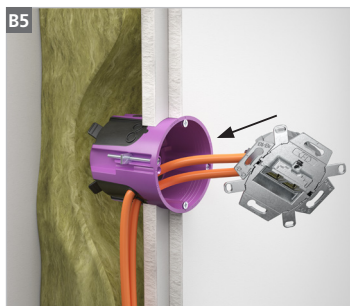

# Geräte - Anschlussdose O-range ECON® Data

Montageanleitung / Assembly instructions / Instructions de montage / Montage instructies / Istruzioni per il montaggio

9280-22

9280-78

halogen-  
frei

- DE** Montage nur durch in der Elektrotechnik ausgebildete Installateure! Liegen keine entsprechenden Fachkenntnisse vor, so kann es zu einer unsachgemäßen Montage kommen, die die Sicherheit des Produktnutzers gefährdet.
- EN** Installation should be performed only by trained electricians! If no suitable professional staff are available installation may be performed incorrectly, putting the safety of users at risk.
- FR** Seuls des installateurs ayant suivi une formation d'électrotechniciens sont autorisés à effectuer le montage! Si le montage est effectué par un collaborateur ne disposant pas des connaissances spécifiques, l'installation risque d'être non conforme et d'entraîner des risques pour la sécurité de l'utilisateur.
- NL** De montage dient uitsluitend door installateurs met voldoende elektrotechnische kennis te worden uitgevoerd. Onvoldoende vakkundigheid kan tot onjuiste montage leiden die de veiligheid van de gebruikers in gevaar kan brengen.
- IT** Montaggio esclusivamente da parte di specialisti qualificati. Nel caso che il montaggio sia effettuato da un collaboratore senza formazione adeguata, l'installazione può essere difettosa e causare danni all'utente.

**B**

1081-10    1082-30    9060-78    9060-98    1085-99

1040-16

1040-20

1040-25

1190-02

- DE Sehen Sie sich einfach und schnell das Video zur Installation an! QR Code scannen und los gehts!
- EN Just watch the installation video, scan the QR code and get started!
- FR Il vous suffit alors de consulter la vidéo d'installation! Scannez le code QR et c'est parti!
- NL Bekijk snel de installatievideo! QR-code scannen en klaar!
- IT Guardi semplicemente il filmato di installazione, scannerizzi il codice QR, e potrà iniziare!