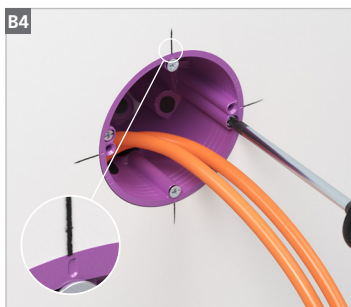

# Geräte - Anschlussdose O-range ECON® Data

Montageanleitung / Assembly instructions / Instructions de montage / Montage instructies / Istruzioni per il montaggio

9280-22

9280-78

halogen-  
frei

- DE** Montage nur durch in der Elektrotechnik ausgebildete Installateure! Liegen keine entsprechenden Fachkenntnisse vor, so kann es zu einer unsachgemäßen Montage kommen, die die Sicherheit des Produktnutzers gefährdet.
- EN** Installation should be performed only by trained electricians! If no suitable professional staff are available installation may be performed incorrectly, putting the safety of users at risk.
- FR** Seuls des installateurs ayant suivi une formation d'électrotechniciens sont autorisés à effectuer le montage! Si le montage est effectué par un collaborateur ne disposant pas des connaissances spécifiques, l'installation risque d'être non conforme et d'entraîner des risques pour la sécurité de l'utilisateur.
- NL** De montage dient uitsluitend door installateurs met voldoende elektrotechnische kennis te worden uitgevoerd. Onvoldoende vakkundigheid kan tot onjuiste montage leiden die de veiligheid van de gebruikers in gevaar kan brengen.
- IT** Montaggio esclusivamente da parte di specialisti qualificati. Nel caso che il montaggio sia effettuato da un collaboratore senza formazione adeguata, l'installazione può essere difettosa e causare danni all'utente.

**B**

1081-10    1082-30    9060-78    9060-98    1085-99

1040-16

1040-20

1040-25

1190-02

- DE Sehen Sie sich einfach und schnell das Video zur Installation an! QR Code scannen und los gehts!
- EN Just watch the installation video, scan the QR code and get started!
- FR Il vous suffit alors de consulter la vidéo d'installation! Scannez le code QR et c'est parti!
- NL Bekijk snel de installatievideo! QR-code scannen en klaar!
- IT Guardi semplicemente il filmato di installazione, scannerizzi il codice QR, e potrà iniziare!