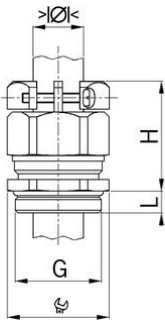

AGRO Kabelverschraubungen Progress® EMV Messing mit Kontakthülse und

Kurzes Anschlussgewinde Pg

Zulassungstyp: Progress MS EMC KB EX

- Einteiliger Dichteinsatz
- nicht durchgehend isolierend

Artikel-Nr.:	EX1803.80.29.255
EAN:	7611614177137
Material	Messing vernickelt
Schrauben	Rostfreier Stahl A2
Dichtung	TPE
O-Ring	FPM
Einsatztemperatur	-60°C / +100°C
Schutzart	IP 66 / IP 68 (bis 10 bar)
Prüfnorm	IEC EN 60079-0 / IEC EN 60079-7 / IEC EN 60079-31
Gas	II 2G Ex eb IIC Gb
Staub	II 2D Ex tb IIIC Db
Zone	Gas 1 und 2 / Staub 21 und 22
Zertifikat	SEV 15 ATEX 0151
IECEx Zertifikat	IECEx SEV 15.0018
CCC Zertifikat	CCC 2022322313004717
Gewinde	Pg 29
Klemmbereich min.	23.0 mm
Klemmbereich max.	25.5 mm
Schlüsselweite	38 mm
Masswert H	40 mm
Gewindelänge L	8 mm
Hinweis	-
Versand	25
Preisgruppe	530

1 = Zertifikat SEV 15 ATEX 0152X / IECEx SEV 15.0019X
 Langes Anschlussgewinde auf Anfrage