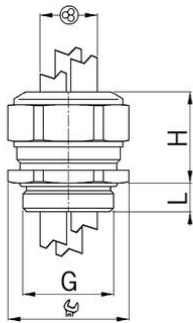

**AGRO Kabelverschraubungen Progress® Messing erhöhte Sicherheit Ex e II**

**Kurzes Anschlussgewinde metrisch**

**Zulassungstyp: Progress MS Multi EX**

- Einteiliger Dichteinsatz
- nicht durchgehend isolierend

<b>Artikel-Nr.:</b>	<b>EX1310.20.3.060</b>
EAN:	7611614239262
Material	Messing vernickelt
Dichtung	TPE / NBR
O-Ring	FPM
Einsatztemperatur	-60°C / +100°C
Schutzart	IP 66 / IP 68
Prüfnorm	IEC EN 60079-0 / IEC EN 60079-7 / IEC EN 60079-31
Gas	II 2G Ex eb IIC Gb
Staub	II 2D Ex tb IIIC Db
Zone	Gas 1 und 2 / Staub 21 und 22
Zertifikat	SEV 15 ATEX 0152X
IECEX Zertifikat	IECEX SEV 15.0019X
CCC Zertifikat	CCC 2022322313004811
Gewinde	M20x1.5
Klemmbereich min.	4.5 mm
Klemmbereich max.	6.0 mm
Anzahl Kabel	3
Schlüsselweite	24 mm
Masswert H	21 mm
Masswert L	6 mm
Versand	50
Preisgruppe	530

3 = Material Dichteinsatz NBR  
 Passende Verschlussbolzen siehe Zubehör

**Auf Anfrage lieferbar:**

- Ausführungen in Stahl A2 und A4, Anschlussgewinde NPT