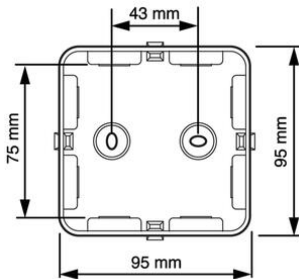

Kabelabzweigkästen AK IP65

Abzweigkasten AK1-IP65, schwarz, mit 8 Eingängen M25

NEU

- Erhöhte Schutzart
- Wahlweise mit oder ohne Kabelverschraubungen
- Mittels separatem Zubehör geeignet für die Montage an Kabeltragsystemen
- Metrische Verschraubung M25 (z. B. AGRO-Kabelverschraubung 1555.25.17)
- Deckel mit fester Dichtung und Verschlussstopfen
- Deckel können in allen Positionen platziert werden
- Auch für die Schnellmontage von M20-Verschraubungen geeignet (z. B. AGRO 1555.20.13) mit Hilfe eines Reduzierings M25-M20 (z. B. AGRO 3455.25.20)
- Halogenfrei - Schutzart IP65

Artikel-Nr.:	AT2518.01
EAN:	8712259592619
Länge	95 mm
Breite	95 mm
Tiefe	45 mm
Max. Leiterquerschnitt	6 mm ²
Einsatztemperatur	-40°C / +70°C
Metrischer Gewindeanschluss	M25
Zubehör Kabelverschraubung	M25 (Art.-Nr. 1555.25.17)
Anzahl Ausbrechöffnungen	8
Schutzart	IP65
Bemessungsspannung	690 V
Deckelbefestigung	Aufrasten
Farbe	schwarz
Halogenfrei	Ja
Versand	100
Preisgruppe	250

Kabelabzweigkästen Schutzart IP65 mit Innenbefestigung. Einfache Montage mit integriertem Gewinde für Kabelverschraubung. Der Deckel lässt sich werkzeuglos auf das Gehäuse aufrasten.

- IP65 wasserdicht
- Mit werkzeugloser Ausbrechöffnung im Innengewinde für Kabeleinführung – Gehäuse öffnet sich beim Eindrehen der KV
- Variante mit ausbrechbarer Multieinführung für M20 oder M25
- Farbe RAL 7035, lichtgrau
- Glühdrahtprüfung nach EN IEC 60695-2-11
- Robuste Bauform