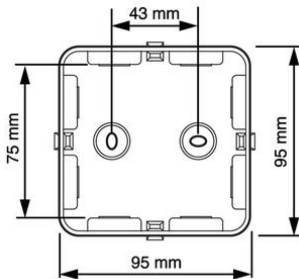

NEU

Artikel-Nr.:	AT2280.01
EAN:	8712259592435
Länge	95 mm
Breite	95 mm
Tiefe	45 mm
Max. Leiterquerschnitt	6 mm ²
Einsatztemperatur	-40°C / +70°C
Metrischer Gewindeanschluss	M20
Zubehör Kabelverschraubung	M20 (Art.-Nr. 1555.20.13)
Anzahl Ausbrechöffnungen	8
Kabelverschraubungen	3
Klemmbereich	7-13 mm
Schutzart	IP65
Bemessungsspannung	690 V
Deckelbefestigung	Aufrasten
Farbe	schwarz
Halogenfrei	Ja
Versand	100
Preisgruppe	250

Kabelabzweigkästen Schutzart IP65 mit Innenbefestigung. Einfache Montage mit integriertem Gewinde für Kabelverschraubung. Der Deckel lässt sich werkzeuglos auf das Gehäuse aufrasten.

- IP65 wasserdicht
- Mit werkzeugloser Ausbrechöffnung im Innengewinde für Kabeleinführung – Gehäuse öffnet sich beim Eindrehen der KV
- Variante mit ausbrechbarer Multieinführung für M20 oder M25
- Farbe RAL 7035, lichtgrau
- Glühdrahtprüfung nach EN IEC 60695-2-11
- Robuste Bauform