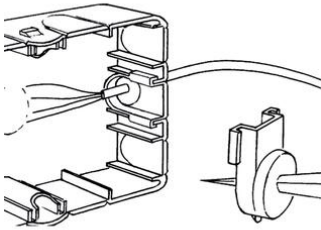

Verteilergehäuse für Daten-Netzwerke. AK2 Data.

**Blindverschluss**

- für AK2 Gehäuse
- Verschiebt ausgebrochene Einführungsöffnungen

Artikel-Nr.:	AT2257
EAN:	8712259161594
für Leitungen	< 10 mm
Halogenfrei	Ja
Versand	50
Preisgruppe	200

Die Komponenten der AK2 Data Serie bieten ein modulares System für die Erstellung einer Netzwerk-Infrastruktur. Auf Basis des AK2 Baukastens sind die Gehäuse speziell für die Einführung von Datenleitungen und Aufnahme von RJ45 Modulen im Keystone-Format ausgelegt. Die Installation erfolgt nahezu werkzeuglos, schnell und einfach, sodass eine Vielzahl an Anwendungen in Bürogebäuden und Industrieanlagen möglich sind.