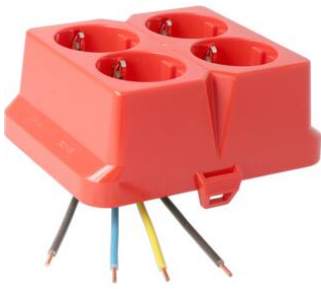

Gehäuse für Kabeltragsysteme. AK2 Baukasten

Steckbar Frontteil AK2, 4x Schuko, rot, in: 4pol H07V-U, 125x100x50 mm

- Steckdose 2+2 kann separat geschaltet werden.
- Steckdose 2+2 kann separat geschaltet werden.
- Konfektioniert mit halogenfreien Anschlussadern 2,5 mm².

Artikel-Nr.:	AT2238
EAN:	8712259271934
Länge	125 mm
Breite	100 mm
Tiefe	50 mm
Polzahl Anschluss	4 polig
Anzahl SCHUKO-Steckdosen L1	2 x
Anzahl SCHUKO-Steckdosen L2	2 x
Vorverdrahtung	2,5 mm ²
Schutzart	IP20
Befestigungsart	Aufrasten
Farbe	rot
Halogenfrei	Ja
Versand	10
Preisgruppe	200

Mit dem AK2 Baukastensystem lässt sich ein breites Anwendungsfeld abdecken, da es für alle Installationsaufgaben die passende Lösung bietet. Der modular aufgebaute Baukasten besteht aus Basisgehäuse, Frontteil und Befestigungszubehör in zahlreichen Varianten. Damit lassen sich individuell konfigurierte Gehäuse für die steckbare Elektro-Installation zusammenstellen.