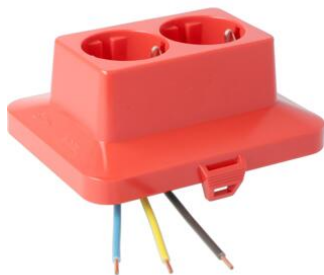

Gehäuse für Kabeltragsysteme. AK2 Baukasten

Steckbar Frontteil AK2, 2x Schuko, rot, in: 3pol H07V-U, 125x100x50 mm

· Konfektioniert mit halogenfreien Anschlussadern 2,5 mm²

Artikel-Nr.:	AT2218
EAN:	8712259271873
Länge	125 mm
Breite	100 mm
Tiefe	50 mm
Polzahl Anschluss	3 polig
Anzahl SCHUKO®-Steckdosen L1	2 x
Vorverdrahtung	2,5 mm ²
Schutzart	IP20
Befestigungsart	Aufrasten
Farbe	rot
Halogenfrei	Ja
Versand	10
Preisgruppe	200

Mit dem AK2 Baukastensystem lässt sich ein breites Anwendungsfeld abdecken, da es für alle Installationsaufgaben die passende Lösung bietet. Der modular aufgebaute Baukasten besteht aus Basisgehäuse, Frontteil und Befestigungszubehör in zahlreichen Varianten. Damit lassen sich individuell konfigurierte Gehäuse für die steckbare Elektro-Installation zusammenstellen.