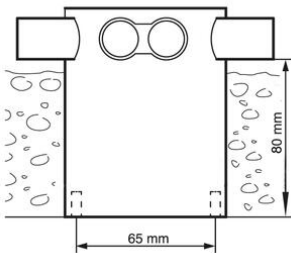

Internationale Produkte

Zentral-Deckendose MD-CD100R

- Zum werksseitigen Einbau
- Aufnahme für System-Haftmagnet (Art.-Nr. 1299-69) und System-Haftmagnet PLUS (Art.-Nr. 1299-70)

Artikel-Nr.:	AT1036
EAN:	8712259545158
Tiefe	105 mm
Auslassöffnung Ø	80 mm
Kombirohreinführung für Rohre Ø 16 mm / Ø 19 mm	8
Höhe der Rohreinführungen	80 mm
Anzahl Teile	2
Versand	36
Preisgruppe	130