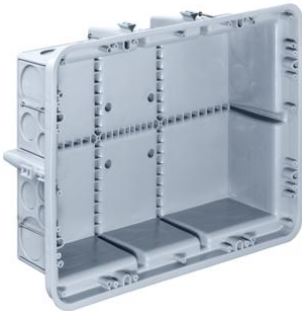

Zugkästen

Zugkasten

Artikel-Nr.:	9917
EAN:	7611614261768
Material	PE-HD
Länge	400 mm
Breite	300 mm
Tiefe	120 mm
Rohreinführungen bis M25	16
Rohreinführungen bis M32	8
Rohreinführungen bis M40	2
Rohreinführungen bis M50	8
Großflächige Ausbrechöffnungen	10
Prefix Aufnahmen	6
Anzahl Nägel	8
Versand	10
Preisgruppe	130

KAISER Zugkästen sichern die fachgerechte Leitungsführung durch Rohrnetzwerke. Rohrlängen von mehr als 15 m sowie mehr als zwei Bögen erfordern nach DIN 18015-1 Zugkästen, die das Nachziehen oder Nachbelegen von Leitungen jederzeit ermöglichen. Zugkästen bieten vielfältige Rohreinführungsmöglichkeiten und maximalen Raum zur Sicherung eines durchgehenden Leitungsnetzes – auch bei nachträglichen Veränderungen der Elektro-Installation.

- Schnelle und sichere Montage durch vormontierte Nägel
- Sauberes Ausschalen bei Sichtbetonanforderung
- Hohe Formstabilität, keine Innenabstützung erforderlich
- Vielseitige Rohr-Einführungsmöglichkeiten
- Stapelbar