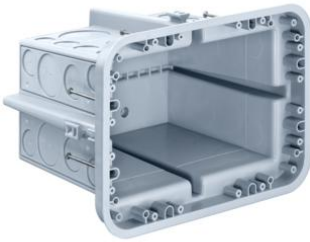

Zugkästen

Zugkasten

Artikel-Nr.:	9916.21
EAN:	7611614261751
Länge	250 mm
Breite	180 mm
Tiefe	185 mm
Rohreinführungen bis M20	4
Rohreinführungen bis M25	20
Rohreinführungen bis M32	8
Rohreinführungen bis M40	8
Rohreinführungen bis M50	4
Großflächige Ausbrechöffnungen	8
Prefix Aufnahmen	4
Anzahl Nägel	8
Versand	5
Preisgruppe	130

KAISER Zugkästen sichern die fachgerechte Leitungsführung durch Rohrnetzwerke. Rohrlängen von mehr als 15 m sowie mehr als zwei Bögen erfordern nach DIN 18015-1 Zugkästen, die das Nachziehen oder Nachbelegen von Leitungen jederzeit ermöglichen. Zugkästen bieten vielfältige Rohreinführungsmöglichkeiten und maximalen Raum zur Sicherung eines durchgehenden Leitungsnetzes – auch bei nachträglichen Veränderungen der Elektro-Installation.

- Schnelle und sichere Montage durch vormontierte Nägel
- Sauberes Ausschalen bei Sichtbetonanforderung
- Hohe Formstabilität, keine Innenabstützung erforderlich
- Vielseitige Rohr-Einführungsmöglichkeiten
- Stapelbar