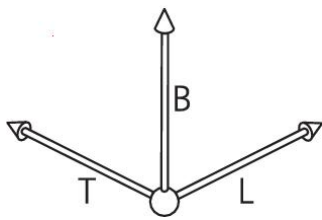

Internationale Produkte

UP-Abzweigdose 115 x 115 x 101 mm, quadratisch mit Glühdrahtprüfung 850°C

- Ebene Auflagefläche durch 4 Standfüsse
- Spannungsverschleppung wird durch versenkte Schraubenaufnahmen verhindert
- Unverzichtbar im Holzbau
- Aufbaurahmen für Unterdeckenisolation verfügbar

Artikel-Nr.:	9908.01.850
EAN:	7611614231532
Länge	115 mm
Breite	115 mm
Tiefe	101 mm
Ausbrechöffnungen Ø 20 mm	16
Rohr-Kombieinführungen M20/25	8
Versand	30
Preisgruppe	130

Für internationale Projekte bieten wir eine vielfältige Auswahl an Produkten, welche die jeweils nationalen Normen und Vorschriften erfüllen.