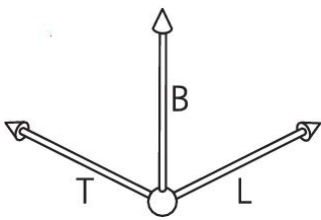

Internationale Produkte

Quickbox® Kombi 3x2

- für Plattenstärke 7 - 35 mm
- Unverzichtbar im Leicht- und Ständerbau
- Nachträgliche Installation möglich
- Extrem robuste Konstruktion
- Für Geräteschrauben Ø 3 mm
- Max. Anzugsdrehmoment 0.5 Nm

Artikel-Nr.:	9098-77.06
EAN:	7611614232522
Kombination	3x2
Fräsloch Ø	83 mm
Länge	205 mm
Breite	145 mm
Tiefe	65 mm
Rohreinführungen M20	10
Rohreinführungen M25	10
Versand	5
Preisgruppe	120

Für internationale Projekte bieten wir eine vielfältige Auswahl an Produkten, welche die jeweils nationalen Normen und Vorschriften erfüllen.