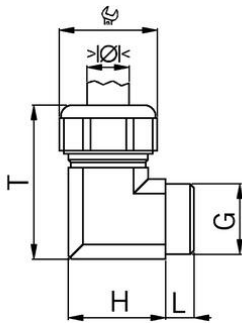

Winkel-Kabelverschraubungen 90° Kunststoff

Anschlussgewinde Pg

- Grau RAL 7032
- Einteiliger Dichteinsatz

Artikel-Nr.:	5215.11.95
EAN:	7611614007397
Material	Polyamid PA 6
Dichtung	TPE
Einsatztemperatur	-20°C / +100°C
Schutzart	IP 68
Gewinde	Pg 11
Klemmbereich min.	6.5 mm
Klemmbereich max.	9.5 mm
Schlüsselweite	22 mm
Masswert H	25 mm
Masswert T	42
Gewindelänge L	9 mm
Versand	25
Preisgruppe	590