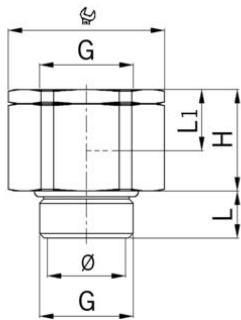

## Universal Drehadapter, Richtungsfeststeller Messing

### AGRO Universal-Drehadapter Messing

<b>Artikel-Nr.:</b>	<b>2410.17</b>
EAN:	7611614189857
Material	Messing vernickelt
Dichtringe	NBR
Einsatztemperatur	-40°C / +100°C
Schutzart	IP 68
Eigenschaften	Universell verwendbar mit Kabel- oder Schlauchverschraubungen, gute Drehfreudigkeit durch spezielle Lagerung
Gewinde (G)	M16x1.5
Schlüsselweite	24 mm
Masswert (H)	20 mm
Masswert L	10 mm
Masswert L1	12 mm
Durchmesser	11.0 mm
Versand	25
Preisgruppe	590