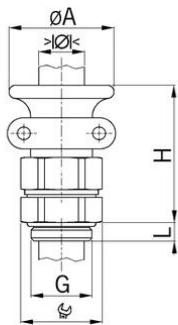

AGRO Ex Kabelverschraubungen Messing druckfeste Kapselung Ex d IIC

Anschlussgewinde Gasrohr

Zulassungstyp: Serie 18

- Einteiliger Dichteinsatz
- nicht durchgehend isolierend

Artikel-Nr.:	183/8G.09.26
EAN:	7611614043067
Material	Messing vernickelt
Schrauben	Rostfreier Stahl A2
Dichtung	NBR
O-Ring	FPM
Einsatztemperatur	-40°C / +100°C
Schutzart	IP 68 (30 bar)
Prüfnorm	IEC EN 60079-0 / IEC EN 60079-1 / IEC EN 60079-31
Gas	II 2G Ex db eb IIC
Staub	II 2D Ex ta IIIC
Zone	Gas 1 und 2 / Staub 21 und 22
Zertifikat	PTB 00 ATEX 1059
IECEx Zertifikat	IECEx PTB 12.0056
Gewinde	G 3/8"
Klemmbereich min.	7.0 mm
Klemmbereich max.	9.0 mm
Schlüsselweite	20 mm
Durchmesser A	27 mm
Masswert H	57 mm
Gewindelänge L	12 mm
Versand	20
Preisgruppe	530