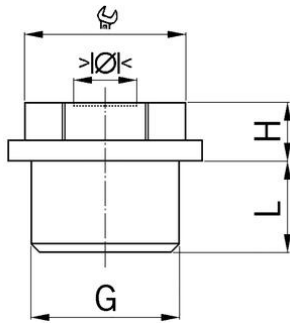

Würgenippel Kunststoff

Anschlussgewinde metrisch

- Hellgrau RAL 7035
- mit Bohrung

Artikel-Nr.:	1620.17
EAN:	7611614129327
Material	Polyethylen
Einsatztemperatur	-20°C / +70°C
Schutzart	IP 54
Gewinde	M16x1.5
Minimaler Klemmbereich	5.0 mm
Maximaler Klemmbereich	10.8 mm
Schlüsselweite	15 mm
Masswert H	7 mm
Gewindelänge L	10 mm
Versand	100
Preisgruppe	590