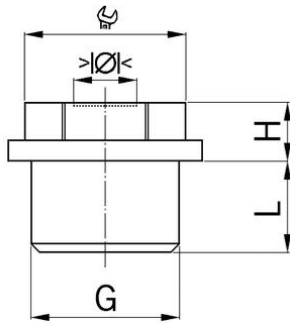

### Anschlussgewinde metrisch

- Hellgrau RAL 7035
- ohne Bohrung

|                        |                |
|------------------------|----------------|
| <b>Artikel-Nr.:</b>    | <b>1600.17</b> |
| EAN:                   | 7611614170527  |
| Material               | Polyethylen    |
| Einsatztemperatur      | -20°C / +70°C  |
| Schutzart              | IP 54          |
| Gewinde (G)            | M16x1.5        |
| Minimaler Klemmbereich | 5.0 mm         |
| Maximaler Klemmbereich | 10.8 mm        |
| Schlüsselweite         | 15 mm          |
| Masswert (H)           | 7 mm           |
| Gewindelänge (L)       | 10 mm          |
| Versand                | 100            |
| Preisgruppe            | 590            |