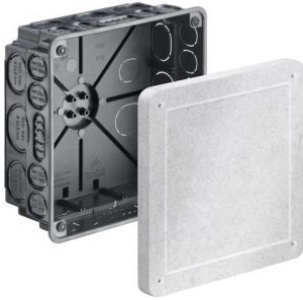

Universal-Einbaugehäuse

Universal-Einbaugehäuse mit Mineralfaserplatte

- 2-teilig, bestehend aus Gehäuse und Mineralfaserplatte
- umlaufende Nut kennzeichnet das maximale Öffnungsmaß

Artikel-Nr.:	1096-22
EAN:	4013456532212
Länge	159 mm
Breite	159 mm
Tiefe	90 mm
Rohreinführungen M20	20
Rohreinführungen M25	10
Rohreinführungen M32	4
Universelles Öffnungsmaß bis max.	129 x 129 mm
für Geräte mit einer Einbautiefe bis max.	75 mm
Versand	10
Preisgruppe	120

Universal-Einbaugehäuse für die unterschiedlichsten Geräteinstallationen garantieren immer den optimalen Installationsraum für Geräte jeder Art. Die intelligente Bauform der sechs Gehäuse sorgt für Stabilität und festen Halt in der Wand.

- Für Displays, LED-Leuchten und vieles mehr
- Für den Einbau fast aller Formen und Größen
- Mineralfaserplatte ermöglicht individuelle Einbauöffnung