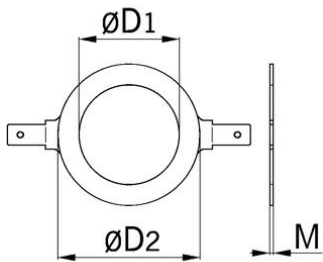

Erdungslaschen zu Kabelverschraubungen

passend zu Kabelverschraubungen Progress®

- Erdungslaschen zu Kabelverschraubungen
- Anschlussgewinde metrisch

Artikel-Nr.:	1017.80.10
EAN:	7611614141220
Material	Messing roh
Einsatzbereich	Löt- oder steckbar 6,3 x 1,0 mm
Einsatztemperatur	-60°C / +200°C
passend zu Gewinde	M16 / Pg 9
Durchmesser 1	16.5
Durchmesser 2	24
Materialdicke	1 mm
Versand	100
Preisgruppe	590