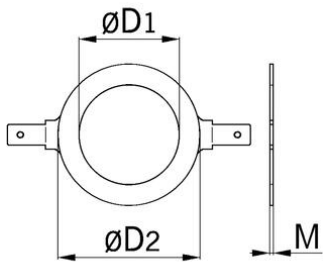

Erdungslaschen zu Kabelverschraubungen

passend zu Kabelverschraubungen Progress®

- Erdungslaschen zu Kabelverschraubungen
- Anschlussgewinde metrisch

Artikel-Nr.:	1007.80.10
EAN:	7611614036977
Material	Messing roh
Einsatzbereich	Löt- oder steckbar 6,3 x 1,0 mm
Einsatztemperatur	-60°C / +200°C
passend zu Gewinde	M12 / Pg 7
Durchmesser 1	13.0
Durchmesser 2	24
Materialdicke	1 mm
Versand	100
Preisgruppe	590